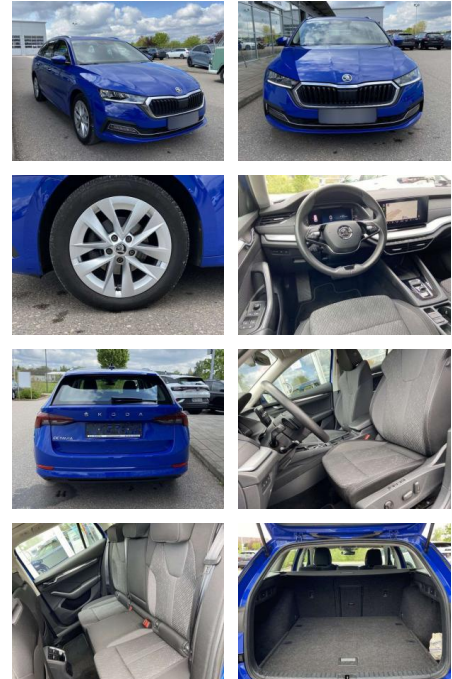

Ihr Ansprechpartner

Herr Jonas Wallmeier

E-Mail: j.wallmeier@autohaus-wallmeier.com
Telefon: 02562 9924240

Wallmeier Selected
Gronauer Str.182 - 48599 Gronau - Tel.: 02562 / 9924240

Skoda Octavia Combi 2.0 TDI DSG Style Neues

SS00-026507AAngebotsnr.:

Erstzulassung:	Kilometer:	Farbe:	Leistung:	Kraftstoffart:
01.07.2020	46.230		110 kW / 150 PS	Benzin

PREIS
25.170 €

FINANZIERUNGSBEISPIEL

Laufzeit: 72 Monate   Anzahlung: 25 %
Basis-Finanzierung:*   Mtl. Rate:
Zielraten-Finanzierung:** **213 €**

* Basisfinanzierung: Anzahlung: 6.293 Euro, Laufzeit: 72 Monate, Nettodarlehen: 18.878 Euro, Gesamtbetrag: 29.695 Euro, Zinssätze: 7.71% Sollz. (gebunden), 7.99% eff.
** Zielratenfinanzierung: Anzahlung: 6.293 Euro, Laufzeit: 72 Monate, Nettodarlehen: 18.878 Euro, Zielrate: 12.585 Euro, Gesamtbetrag: 31.455 Euro, Zinssätze: 7.71% Sollz. (gebunden), 7.99% eff.,

Vermittlung für: Santander Consumer Bank
Repräsentatives Beispiel gem. § 17 Abs. 4 PAngV. Diese Finanzierungsangebote sind Beispiele. Gerne ermitteln wir für Sie Ihr individuelles Angebot.

Ausstattung

Sicherheit

- Anti-Blockiersystem ABS

Multimedia

- Radio

Interieur

- Multifunktions-Lederlenkrad mit Schaltwippen Sitzheizung vorne Climatronic Mittelarmlehne vorne Kindersicherung elektrisch betätigt Seitenairbags vorn und hinten el. Lendenwirbelstützen vorne Variables Ladebodenkonzept Rücksitzbanklehne geteilt umlegbar mit Mittelarmlehne Netztrennwand Komfortsitze vorne Vordersitze el. einstellbar mit Memory Isofix Rücksitzbank und Beifahrersitz

Exterieur

- Panoramashiebedach elektrisch

- animiert Licht- und Regensensor Tagfahrlicht Nebelscheinwerfer Technik: Einparkhilfe vorne und hinten Sprachsteuerung Spurhalteassistent Front Assist mit Warnen und Bremsen auf Fahrzeuge
- Fußgänger und Radfahrer Scheckheftgepflegt Servotronic Berganfahrassistent 4 x elektrische Fensterheber el. Differenzialsperre (XDS) Reifendruckkontrolle Start-Stop-Automatik autom. Distanzregelung ACC (Abstandstempomat) el. Parkbremse inkl. AutoHold-Funktion SCR (AdBlue) Pannen-Set proaktives Insassenschutzsystem Spurwechselassistent Müdigkeitserkennung Keyless Advanced - schlüsselloses Schließ- und Startsystem Euro 6d-TEMP-EVAP-ISC e-Call Notrufsystem Infotainment:

- Samstags bis 16:00 Uhr geöffnet. Gerne beraten wir Sie über günstige Finanzierungsmodelle und nehmen Ihr derzeitiges Fahrzeug in Zahlung. www.auto-schuechl.de/finanzierung Irrtümer
- Änderungen oder Zwischenverkauf vorbehalten. www.auto-schuechl.de

Weiteres

- Diesel
- Pakete: 7-Gang-DSG-Automatikgetriebe

STÄNDIG ÜBER 15.000 FAHRZEUGE IM BESTAND!