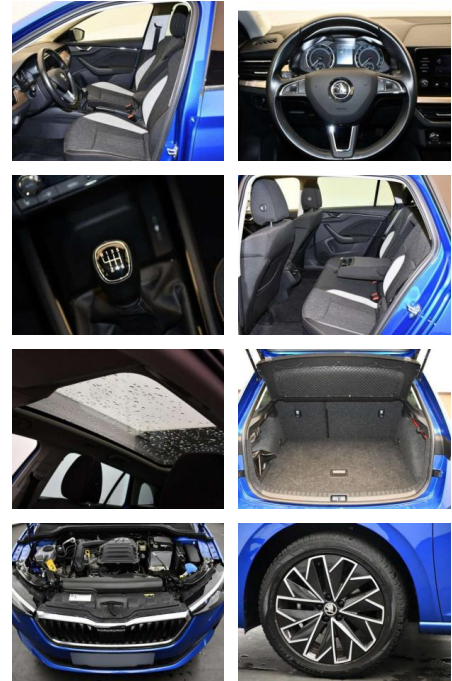

Ihr Ansprechpartner

Frau Saskia Sibbing
E-Mail: sibbing@autohaus-wallmeier.com
Telefon: 02565 4058492

Wallmeier Selected
Gronauer Str.182 - 48599 Gronau - Tel.: 02562 / 9924240

Skoda Scala Style 1,0 TSI LED/Einparkhi.

AB85-87646 **Angebotsnr.:**

Erstzulassung:	Kilometer:	Farbe:	Leistung:	Kraftstoffart:	Verbr. komb.	CO2-Emission	CO2-Klasse (WLTP)
01.07.2020	59.500	Blau	85 kW / 116 PS	Benzin	5,1 l/100km	116 g/km	D

PREIS
18.290 €

FINANZIERUNGSBEISPIEL
Laufzeit: 72 Monate   Anzahlung: 25 %
Basis-Finanzierung:*   Mtl. Rate:
Zielraten-Finanzierung:**   Mtl. Rate: **155 €**

* Basisfinanzierung: Anzahlung: 4.573 Euro, Laufzeit: 72 Monate, Nettodarlehen: 13.718 Euro, Gesamtbetrag: 21.579 Euro, Zinssätze: 7.71% Sollz. (gebunden), 7.99% eff.
** Zielratenfinanzierung: Anzahlung: 4.573 Euro, Laufzeit: 72 Monate, Nettodarlehen: 13.718 Euro, Zielrate: 9.145 Euro, Gesamtbetrag: 22.857 Euro, Zinssätze: 7.71% Sollz. (gebunden), 7.99% eff.,

Vermittlung für: Santander Consumer Bank
Repräsentatives Beispiel gem. § 17 Abs. 4 PAngV. Diese Finanzierungsangebote sind Beispiele. Gerne ermitteln wir für Sie Ihr individuelles Angebot.

Ausstattung

Sicherheit

- Notrufsystem
- Reifendruckkontrollsystem
- PDC Park Distance Control hinten
- Antischlupfregelung ASC+T
- elektronische Stabilitätskontrolle (ESP / DSP)
- Servolenkung
- Geschwindigkeitsregelung (Tempomat)
- Regensensor
- Kindersitzbefestigung
- Spurhalteassistent
- Notbremsassistent

Multimedia

- USB
- Radio DAB
- Touchscreen
- Radio
- Bluetooth

Komfort

- Berganfahrassistent
- Lederlenkrad
- Lordosenstütze
- Zentralverriegelung
- Fernbedienung Zentralverriegelung
- Bordcomputer
- Keyless Entry

Interieur

- Multifunktionslenkrad
- el. Fensterheber
- Armlehne vorne
- Sitzheizung

Exterieur

- Allwetterreifen
- Anhängerkupplung fest
- Tagfahrlicht
- Kurvenlicht
- Leichtmetallfelgen

- metallic
- Geschwindigkeitsregelung (Tempomat)
- Nebelscheinwerfer

Weiteres

- Lichtsensor
- Panoramadach
- elektrische Aussenspiegel
- Start Stop Automatik
- Nichtraucher
- Weitere Fahrzeuge unter Sonderausstattung / Extra's abnehmbar.
- Anhängerkupplung Emotion-Paket
- Außenspiegel schwarz lackiert
- Panoramadach / Ausstelldach (Glas)
- Nebelscheinwerfer Scheinwerfer LED mit adaptiver Lichtverteilung (AFS)
- Kurvenlicht Tagfahrlicht LED
- Heckleuchten LED mit dynamischem Blinklicht
- Dachspoiler Heckklappe mit langer Heckscheibe
- Fahrassistenten-System:

STÄNDIG ÜBER 15.000 FAHRZEUGE IM BESTAND!