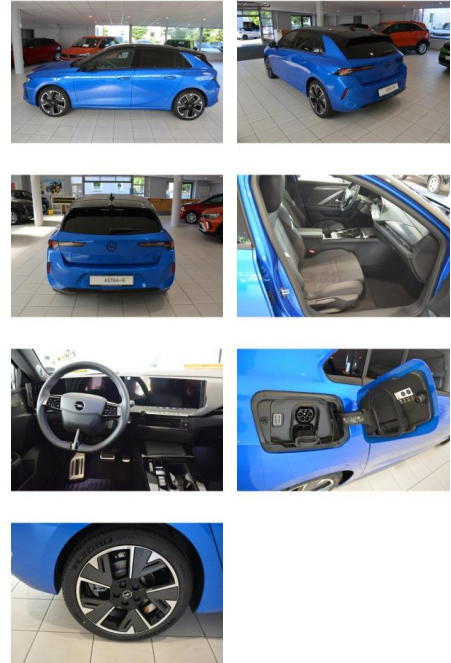

AH32-P104163Angebotsnr.:

Erstzulassung: 01.06.2023 **Kilometer:** 9.890 **Farbe:** Blau **Leistung:** 115 kW / 156 PS **Kraftstoffart:** Elektro

PREIS
29.530 €

FINANZIERUNGSBEISPIEL

Laufzeit: 72 Monate Anzahlung: 25 %
Basis-Finanzierung:* Mtl. Rate:
Zielraten-Finanzierung:** **250 €**