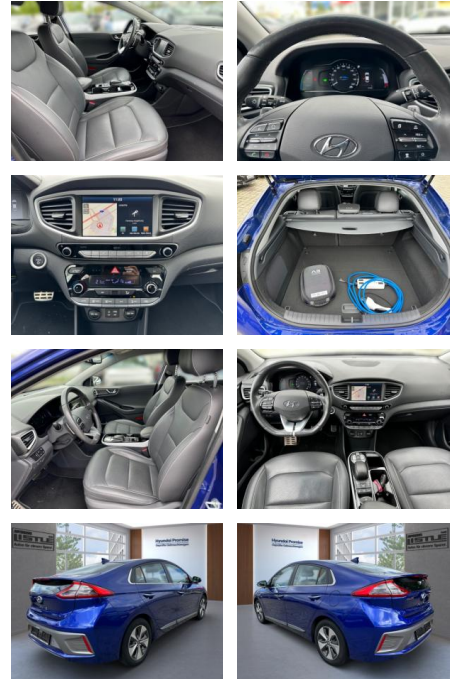

Ihr Ansprechpartner

Herr Jonas Wallmeier

E-Mail: j.wallmeier@autohaus-wallmeier.com
Telefon: 02562 9924240

Wallmeier Selected
Gronauer Str.182 - 48599 Gronau - Tel.: 02562 / 9924240

Hyundai IONIQ Premium Elektro +NAVI+KLIMA+PDC

AL33-046096L Angebotsnr.:

Erstzulassung:	Kilometer:	Farbe:	Leistung:	Kraftstoffart:
01.11.2019	41.145		88 kW / 120 PS	Elektro

PREIS
19.730 €

FINANZIERUNGSBEISPIEL

Laufzeit: 72 Monate   Anzahlung: 25 %
Basis-Finanzierung:*   Mtl. Rate:
Zielraten-Finanzierung:** **167 €**

* Basisfinanzierung: Anzahlung: 4.933 Euro, Laufzeit: 72 Monate, Nettodarlehen: 14.798 Euro, Gesamtbetrag: 23.277 Euro, Zinssätze: 7.71% Sollz. (gebunden), 7.99% eff.
** Zielratenfinanzierung: Anzahlung: 4.933 Euro, Laufzeit: 72 Monate, Nettodarlehen: 14.798 Euro, Zielrate: 9.865 Euro, Gesamtbetrag: 24.657 Euro, Zinssätze: 7.71% Sollz. (gebunden), 7.99% eff.,

Vermittlung für: Santander Consumer Bank
Repräsentatives Beispiel gem. § 17 Abs. 4 PAngV. Diese Finanzierungsangebote sind Beispiele. Gerne ermitteln wir für Sie Ihr individuelles Angebot.

Ausstattung

Sicherheit

- PDC Park Distance Control hinten
- Anti-Blockiersystem ABS
- Antischlupfregelung ASC+T
- elektronische Stabilitätskontrolle (ESP / DSP)
- Servolenkung
- Regensensor
- Wegfahrsperre
- Kindersitzbefestigung
- PDC Park Distance Control vorne
- ABS
- Airbag
- Beifahrer-Airbag
- Wegfahrsperre
- Seitenairbags
- Alarmanlage
- ESP
- Antriebsschlupfregelung
- Reifendruckkontrolle
- Traktionskontrolle

- Kopfairbag
- Knieairbag
- Kindersitzbefestigung
- Pannenset
- Isofix Beifahrersitz
- AirbagHinten
- Entertainment: Navigationssystem
- Soundsystem
- Radio
- Telefonvorbereitung
- AUX-In
- USB-Anschluss
- MP3
- Bluetooth
- Freisprecheinrichtung
- Apple CarPlay
- Android Auto
- Sprachsteuerung
- DAB
- WLAN
- Touchscreen

- Musikstreaming
- Qualität: Garantie
- Scheckheftgepflegt
- Dekra Siegel
- GW Plus
- HUAU neu
- Nichtraucherfahrzeug
- Sonstiges: Metallic
- Alufelgen
- Gepaeckraumabdeckung
- Stossfaenger in Wagenfarbe
- Elektrische Parkbremse
- Lenkradheizung
- Fahrerprofilwahl
- Sommerreifen
- Winterpaket

Multimedia

- Radio
- el. Sitzverstellung
- Navigation mit Bildschirm

STÄNDIG ÜBER 15.000 FAHRZEUGE IM BESTAND!