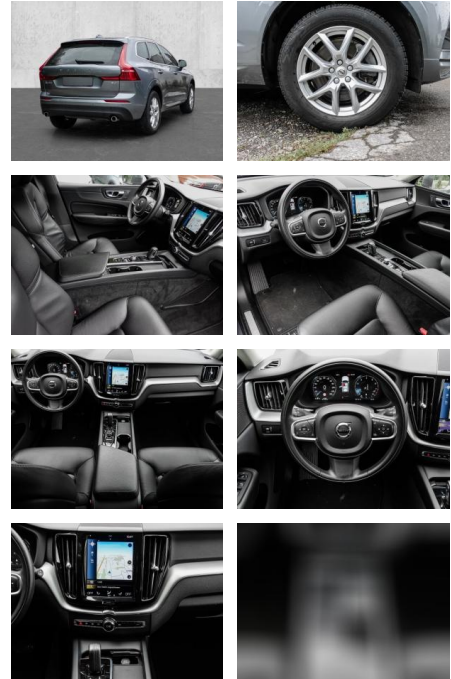

Ihr Ansprechpartner

Frau Saskia Sibbing
E-Mail: sibbing@autohaus-wallmeier.com
Telefon: 02565 4058492

Wallmeier Selected
Gronauer Str.182 - 48599 Gronau - Tel.: 02562 / 9924240

Volvo XC60 Momentum Pro 2WD B4 Benzin EU6d

MA05-2414-24 Angebotsnr.:

Erstzulassung:	Kilometer:	Farbe:	Leistung:	Kraftstoffart:
01.02.2021	41.314	Grau	145 kW / 197 PS	Benzin

PREIS
33.440 €

FINANZIERUNGSBEISPIEL

Laufzeit: 72 Monate   Anzahlung: 25 %
Basis-Finanzierung:*   Mtl. Rate:
Zielraten-Finanzierung:** **283 €**

* Basisfinanzierung: Anzahlung: 8.360 Euro, Laufzeit: 72 Monate, Nettodarlehen: 25.080 Euro, Gesamtbetrag: 39.452 Euro, Zinssätze: 7.71% Sollz. (gebunden), 7.99% eff.
** Zielratenfinanzierung: Anzahlung: 8.360 Euro, Laufzeit: 72 Monate, Nettodarlehen: 25.080 Euro, Zielrate: 16.720 Euro, Gesamtbetrag: 41.790 Euro, Zinssätze: 7.71% Sollz. (gebunden), 7.99% eff.,

Vermittlung für: Santander Consumer Bank
Repräsentatives Beispiel gem. § 17 Abs. 4 PAngV. Diese Finanzierungsangebote sind Beispiele. Gerne ermitteln wir für Sie Ihr individuelles Angebot.

Ausstattung

Sicherheit

- PDC Park Distance Control hinten
- Anti-Blockiersystem ABS
- Antischlupfregelung ASC+T
- elektronische Stabilitätskontrolle (ESP / DSP)
- Servolenkung
- Regensensor
- Wegfahrsperre
- Kindersitzbefestigung
- PDC Park Distance Control vorne
- **ABS**
- Airbag
- Beifahrer-Airbag
- Wegfahrsperre
- Seitenairbags
- ESP
- Reifendruckkontrolle
- Traktionskontrolle
- Kopfairbag
- Knieairbag

- Kindersitzbefestigung
- Anhängerstabilisierung
- Pannenkitt
- **Entertainment: Navigationssystem**
- Soundsystem
- Radio
- Telefonvorbereitung
- AUX-In
- USB-Anschluss
- MP3
- Bluetooth
- Freisprecheinrichtung
- Apple CarPlay
- Android Auto
- Sprachsteuerung
- DAB
- Induktionsladen für Smartphones
- Musikstreaming
- •

Multimedia

- Radio
- el. Sitzverstellung
- Navigation mit Bildschirm
- MP3 Anschluss
- Bluetooth

Komfort

- Zentralverriegelung
- Bordcomputer
- **Servolenkung**
- Zentralverriegelung
- Elektrischer Fensterheber
- Lederausstattung
- Sitzheizung
- Elektrische Aussenspiegel
- Teilbare Rucksitzlehne
- Tempomat
- Multifunktionslenkrad
- Keyless Go Startfunktion
- Elektrische Sitze

STÄNDIG ÜBER 15.000 FAHRZEUGE IM BESTAND!