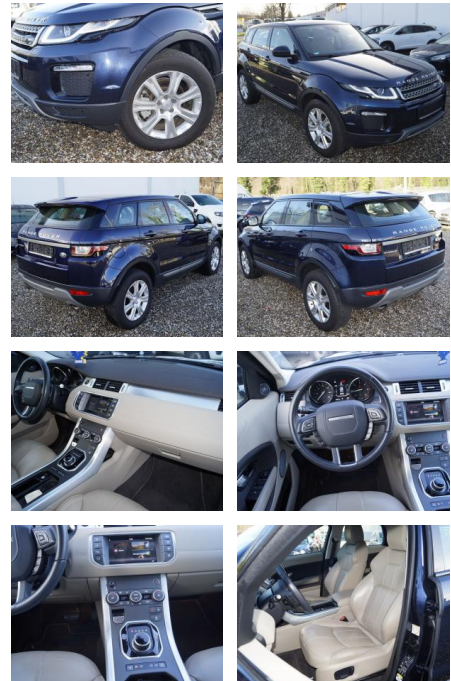

AT27-GW-ABOAA21 Anbotsnr.:

Erstzulassung:	Kilometer:	Farbe:	Leistung:	Kraftstoffart:
30.06.2018	32.915	blau metallic	110 kW / 150 PS	Diesel

PREIS
30.350 €

FINANZIERUNGSBEISPIEL

Laufzeit: 72 Monate Anzahlung: 25 %
Basis-Finanzierung:* Mtl. Rate:
Zielraten-Finanzierung:** **257 €**