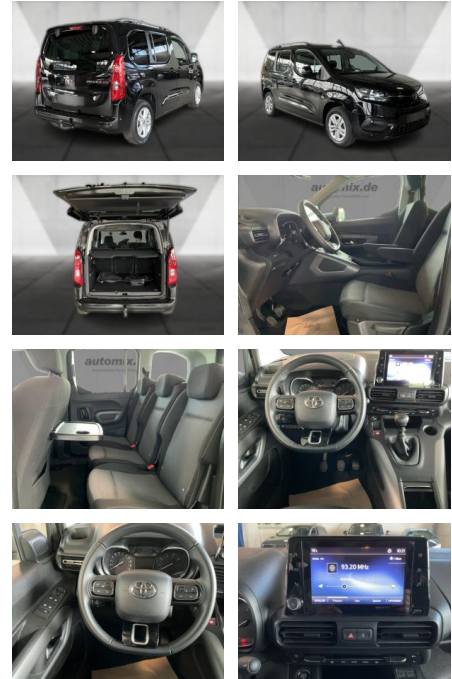

Ihr Ansprechpartner

Frau Saskia Sibbing
E-Mail: sibbing@autohaus-wallmeier.com
Telefon: 02565 4058492

Wallmeier Selected
Gronauer Str.182 - 48599 Gronau - Tel.: 02562 / 9924240

Toyota Proace City Verso AHK, Navi, SHZ,

WA00-30235 **Angebotsnr.:**

Erstzulassung:	Kilometer:	Farbe:	Leistung:	Kraftstoffart:
01.03.2021	39.396	Diverse	75 kW / 102 PS	Diesel

PREIS
25.800 €

FINANZIERUNGSBEISPIEL

Laufzeit: 72 Monate   Anzahlung: 25 %
Basis-Finanzierung:*   Mtl. Rate:
Zielraten-Finanzierung:** **219 €**

* Basisfinanzierung: Anzahlung: 6.450 Euro, Laufzeit: 72 Monate, Nettodarlehen: 19.350 Euro, Gesamtbetrag: 30.438 Euro, Zinssätze: 7.71% Sollz. (gebunden), 7.99% eff.
** Zielratenfinanzierung: Anzahlung: 6.450 Euro, Laufzeit: 72 Monate, Nettodarlehen: 19.350 Euro, Zielrate: 12.900 Euro, Gesamtbetrag: 32.242 Euro, Zinssätze: 7.71% Sollz. (gebunden), 7.99% eff.,

Vermittlung für: Santander Consumer Bank
Repräsentatives Beispiel gem. § 17 Abs. 4 PAngV. Diese Finanzierungsangebote sind Beispiele. Gerne ermitteln wir für Sie Ihr individuelles Angebot.

Ausstattung

Sicherheit

- PDC Park Distance Control hinten
- Anti-Blockiersystem ABS
- Antischlupfregelung ASC+T
- elektronische Stabilitätskontrolle (ESP / DSP)
- Servolenkung
- Regensensor
- Wegfahrsperre
- Kindersitzbefestigung
- PDC Park Distance Control vorne

Multimedia

- Radio
- CD Radio
- Navigation mit Bildschirm
- MP3 Anschluss
- Bluetooth

Komfort

- Zentralverriegelung

- Bordcomputer

Interieur

- Multifunktionslenkrad
- el. Fensterheber
- Sitzheizung

Exterieur

- Leichtmetallfelgen
- metallic
- Nebelscheinwerfer
- Dachreling

Umwelt

- Partikelfilter

Weiteres

- Diesel
- Lichtsensor
- elektrische Aussenspiegel
- Start Stop Automatik

- Nichtraucher

STÄNDIG ÜBER 15.000 FAHRZEUGE IM BESTAND!