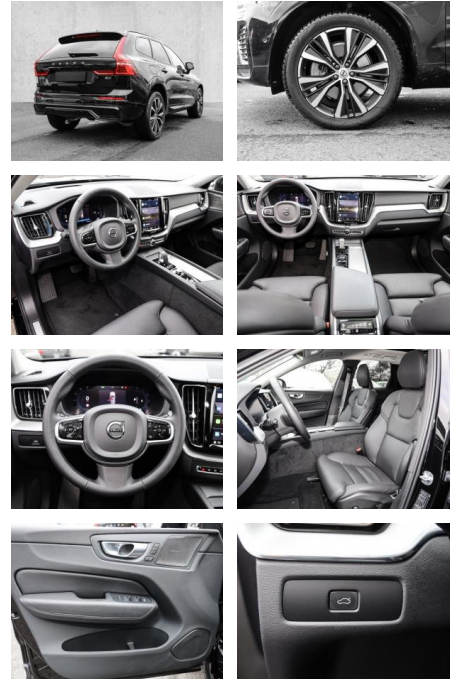

Ihr Ansprechpartner

Frau Saskia Sibbing
E-Mail: sibbing@autohaus-wallmeier.com
Telefon: 02565 4058492

Wallmeier Selected
Gronauer Str.182 - 48599 Gronau - Tel.: 02562 / 9924240

Volvo XC60 Ultimate Dark 2WD B4 Diesel EU6d

MA05-2386-24 Angebotsnr.:

Erstzulassung:	Kilometer:	Farbe:	Leistung:	Kraftstoffart:
01.09.2023	10.272	Schwarz	145 kW / 197 PS	Diesel

PREIS
53.610 €

FINANZIERUNGSBEISPIEL
Laufzeit: 72 Monate   Anzahlung: 25 %
Basis-Finanzierung:*   Mtl. Rate:
Zielraten-Finanzierung:** **454 €** Mtl. Rate

* Basisfinanzierung: Anzahlung: 13.403 Euro, Laufzeit: 72 Monate, Nettodarlehen: 40.208 Euro, Gesamtbetrag: 63.248 Euro, Zinssätze: 7.71% Sollz. (gebunden), 7.99% eff.
** Zielratenfinanzierung: Anzahlung: 13.403 Euro, Laufzeit: 72 Monate, Nettodarlehen: 40.208 Euro, Zielrate: 26.805 Euro, Gesamtbetrag: 66.996 Euro, Zinssätze: 7.71% Sollz. (gebunden), 7.99% eff.,

Vermittlung für: Santander Consumer Bank
Repräsentatives Beispiel gem. § 17 Abs. 4 PAngV. Diese Finanzierungsangebote sind Beispiele. Gerne ermitteln wir für Sie Ihr individuelles Angebot.

Ausstattung

Sicherheit

- PDC Park Distance Control hinten
- Anti-Blockiersystem ABS
- Antischlupfregelung ASC+T
- elektronische Stabilitätskontrolle (ESP / DSP)
- Servolenkung
- Regensensor
- Wegfahrsperrung
- Kindersitzbefestigung
- PDC Park Distance Control vorne
- **ABS**
- Airbag
- Beifahrer-Airbag
- Wegfahrsperrung
- Seitenairbags
- ESP
- Reifendruckkontrolle
- Traktionskontrolle
- Kopfairbag
- Knieairbag

- Kindersitzbefestigung
- Anhängerstabilisierung
- Pannenset
- **Entertainment: Soundsystem**
- Radio
- USB-Anschluss
- Harman-Kardon
- Apple CarPlay
- Android Auto
- DAB
- Induktionsladen für Smartphones

Multimedia

- Radio
- el. Sitzverstellung
- Head UP Display

Komfort

- Zentralverriegelung
- Bordcomputer

Servolenkung

- Zentralverriegelung
- Elektrischer Fensterheber
- Lederausstattung
- Sitzheizung
- Elektrische Aussenspiegel
- Teilbare Rucksitzlehne
- Tempomat
- Multifunktionslenkrad
- Keyless Go Startfunktion
- Elektrische Sitze
- Innenspiegel autom. abblendbar
- Mittelarmlehne
- Innenraumfilter
- Lenksäule einstellbar
- ParkDistanceControl vorne und hinten
- Elektrische Heckklappe
- Keyless Entry
- Memory Sitze
- Ambientebeleuchtung
- Lordosenstütze

STÄNDIG ÜBER 15.000 FAHRZEUGE IM BESTAND!