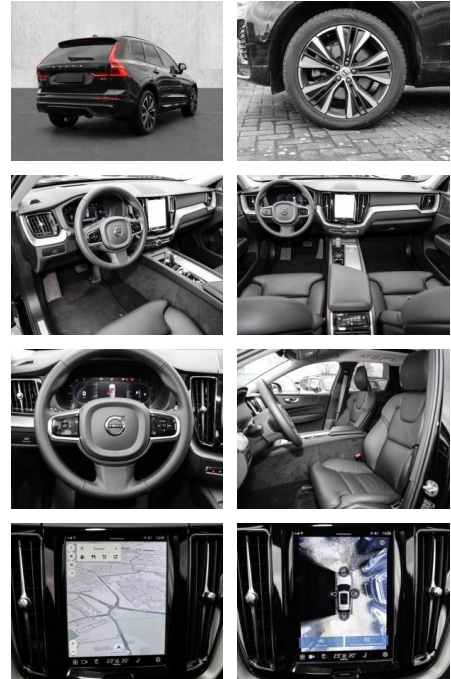

Ihr Ansprechpartner

Herr Jonas Wallmeier

E-Mail: j.wallmeier@autohaus-wallmeier.com
Telefon: 02562 9924240

Wallmeier Selected
Gronauer Str.182 - 48599 Gronau - Tel.: 02562 / 9924240

Volvo XC60 Ultimate Dark 2WD B4 Diesel EU6d

MA05-2453-24 Angebotsnr.:

Erstzulassung:	Kilometer:	Farbe:	Leistung:	Kraftstoffart:
01.09.2023	23.674	Schwarz	145 kW / 197 PS	Diesel

PREIS
51.980 €

FINANZIERUNGSBEISPIEL

Laufzeit: 72 Monate   Anzahlung: 25 %
Basis-Finanzierung:*   Mtl. Rate:
Zielraten-Finanzierung:**   **440 €**

* Basisfinanzierung: Anzahlung: 12.995 Euro, Laufzeit: 72 Monate, Nettodarlehen: 38.985 Euro, Gesamtbetrag: 61.325 Euro, Zinssätze: 7.71% Sollz. (gebunden), 7.99% eff.
** Zielratenfinanzierung: Anzahlung: 12.995 Euro, Laufzeit: 72 Monate, Nettodarlehen: 38.985 Euro, Zielrate: 25.990 Euro, Gesamtbetrag: 64.959 Euro, Zinssätze: 7.71% Sollz. (gebunden), 7.99% eff.,

Vermittlung für: Santander Consumer Bank
Repräsentatives Beispiel gem. § 17 Abs. 4 PAngV. Diese Finanzierungsangebote sind Beispiele. Gerne ermitteln wir für Sie Ihr individuelles Angebot.

Ausstattung

Sicherheit

- PDC Park Distance Control hinten
- Anti-Blockiersystem ABS
- Antischlupfregelung ASC+T
- elektronische Stabilitätskontrolle (ESP / DSP)
- Servolenkung
- Regensensor
- Wegfahrsperre
- Kindersitzbefestigung
- PDC Park Distance Control vorne
- **ABS**
- Airbag
- Beifahrer-Airbag
- Wegfahrsperre
- Seitenairbags
- ESP
- Reifendruckkontrolle
- Traktionskontrolle
- Kopfairbag
- Knieairbag

- Kindersitzbefestigung
- Anhängerstabilisierung
- Pannenkitt
- **Entertainment: Soundsystem**
- Radio
- USB-Anschluss
- Harman-Kardon
- Apple CarPlay
- Android Auto
- DAB
- Induktionsladen für Smartphones

Multimedia

- Radio
- el. Sitzverstellung
- Head UP Display

Komfort

- Zentralverriegelung
- Bordcomputer

Servolenkung

- Zentralverriegelung
- Elektrischer Fensterheber
- Lederausstattung
- Sitzheizung
- Elektrische Aussenspiegel
- Teilbare Ruedersitzlehne
- Tempomat
- Multifunktionslenkrad
- Keyless Go Startfunktion
- Elektrische Sitze
- Innenspiegel autom. abblendbar
- Mittelarmlehne
- Innenraumfilter
- Lenksaeule einstellbar
- ParkDistanceControl vorne und hinten
- Elektrische Heckklappe
- Keyless Entry
- Memory Sitze
- Ambientebeleuchtung
- Lordosenstütze

STÄNDIG ÜBER 15.000 FAHRZEUGE IM BESTAND!