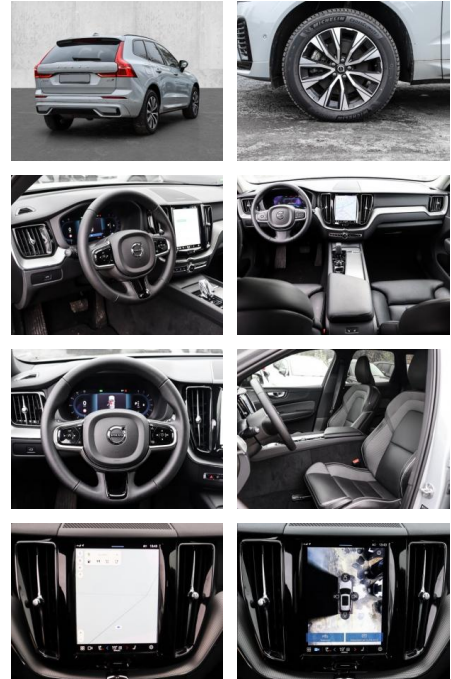

Ihr Ansprechpartner

Frau Saskia Sibbing
E-Mail: sibbing@autohaus-wallmeier.com
Telefon: 02565 4058492

Wallmeier Selected
Gronauer Str.182 - 48599 Gronau - Tel.: 02562 / 9924240

Volvo XC60 Plus Dark AWD B5 Benzin EU6d

MA05-2437-24 Angebotsnr.:

Erstzulassung:	Kilometer:	Farbe:	Leistung:	Kraftstoffart:
01.10.2023	21.550	Grau	184 kW / 250 PS	Benzin

PREIS
51.980 €

FINANZIERUNGSBEISPIEL

Laufzeit: 72 Monate   Anzahlung: 25 %
Basis-Finanzierung:*   Mtl. Rate:
Zielraten-Finanzierung:**   **440 €**

* Basisfinanzierung: Anzahlung: 12.995 Euro, Laufzeit: 72 Monate, Nettodarlehen: 38.985 Euro, Gesamtbetrag: 61.325 Euro, Zinssätze: 7.71% Sollz. (gebunden), 7.99% eff.
** Zielratenfinanzierung: Anzahlung: 12.995 Euro, Laufzeit: 72 Monate, Nettodarlehen: 38.985 Euro, Zielrate: 25.990 Euro, Gesamtbetrag: 64.959 Euro, Zinssätze: 7.71% Sollz. (gebunden), 7.99% eff.,

Vermittlung für: Santander Consumer Bank
Repräsentatives Beispiel gem. § 17 Abs. 4 PAngV. Diese Finanzierungsangebote sind Beispiele. Gerne ermitteln wir für Sie Ihr individuelles Angebot.

Ausstattung

Sicherheit

- PDC Park Distance Control hinten
- Anti-Blockiersystem ABS
- Antischlupfregelung ASC+T
- elektronische Stabilitätskontrolle (ESP / DSP)
- Servolenkung
- Regensensor
- Wegfahrsperre
- Kindersitzbefestigung
- Allrad
- PDC Park Distance Control vorne
- **ABS**
- Airbag
- Beifahrer-Airbag
- Wegfahrsperre
- Seitenairbags
- ESP
- Reifendruckkontrolle
- Traktionskontrolle
- Kopfairbag

- Knieairbag
- Kindersitzbefestigung
- Anhängerstabilisierung
- Pannenset
- **Entertainment: Soundsystem**
- Radio
- USB-Anschluss
- Harman-Kardon
- Apple CarPlay
- Android Auto
- DAB
- Induktionsladen für Smartphones

Multimedia

- Radio
- el. Sitzverstellung

Komfort

- Zentralverriegelung
- Bordcomputer

Servolenkung

- Zentralverriegelung
- Elektrischer Fensterheber
- Lederausstattung
- Sitzheizung
- Elektrische Aussenspiegel
- Teilbare Ruedersitzlehne
- Tempomat
- Multifunktionslenkrad
- Keyless Go Startfunktion
- Elektrische Sitze
- Innenspiegel autom. abblendbar
- Mittelarmlehne
- Innenraumfilter
- Lenksaeule einstellbar
- Sportsitze
- ParkDistanceControl vorne und hinten
- Elektrische Heckklappe
- Beheizbare Frontscheibe
- Keyless Entry
- Memory Sitze

STÄNDIG ÜBER 15.000 FAHRZEUGE IM BESTAND!