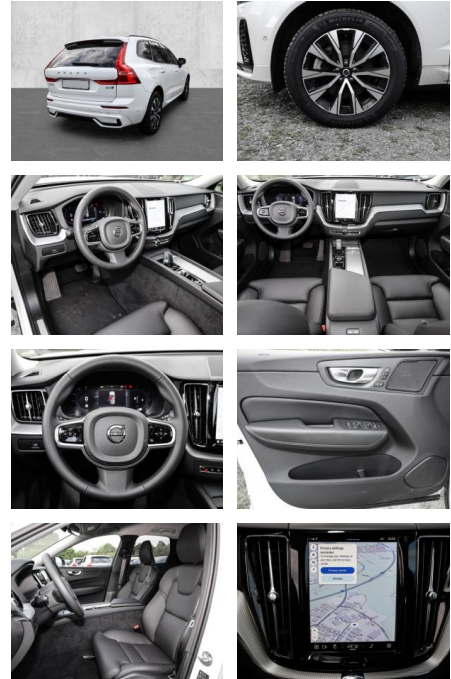

Ihr Ansprechpartner

Frau Saskia Sibbing
E-Mail: sibbing@autohaus-wallmeier.com
Telefon: 02565 4058492

Wallmeier Selected
Gronauer Str.182 - 48599 Gronau - Tel.: 02562 / 9924240

Volvo XC60 Plus Dark AWD B4 Diesel EU6d

MA05-2478-24 Angebotsnr.:

Erstzulassung:	Kilometer:	Farbe:	Leistung:	Kraftstoffart:
01.11.2023	16.217	Weiß	145 kW / 197 PS	Diesel

PREIS
46.830 €

FINANZIERUNGSBEISPIEL

Laufzeit: 72 Monate   Anzahlung: 25 %
Basis-Finanzierung:*   Mtl. Rate:
Zielraten-Finanzierung:**   **397 €**

* Basisfinanzierung: Anzahlung: 11.708 Euro, Laufzeit: 72 Monate, Nettodarlehen: 35.123 Euro, Gesamtbetrag: 55.249 Euro, Zinssätze: 7.71% Sollz. (gebunden), 7.99% eff.
** Zielratenfinanzierung: Anzahlung: 11.708 Euro, Laufzeit: 72 Monate, Nettodarlehen: 35.123 Euro, Zielrate: 23.415 Euro, Gesamtbetrag: 58.523 Euro, Zinssätze: 7.71% Sollz. (gebunden), 7.99% eff.,

Vermittlung für: Santander Consumer Bank
Repräsentatives Beispiel gem. § 17 Abs. 4 PAngV. Diese Finanzierungsangebote sind Beispiele. Gerne ermitteln wir für Sie Ihr individuelles Angebot.

Ausstattung

Sicherheit

- PDC Park Distance Control hinten
- Anti-Blockiersystem ABS
- Antischlupfregelung ASC+T
- elektronische Stabilitätskontrolle (ESP / DSP)
- Servolenkung
- Regensensor
- Wegfahrsperre
- Kindersitzbefestigung
- Allrad
- PDC Park Distance Control vorne
- **ABS**
- Airbag
- Beifahrer-Airbag
- Wegfahrsperre
- Seitenairbags
- ESP
- Reifendruckkontrolle
- Traktionskontrolle
- Kopfairbag

- Knieairbag
- Kindersitzbefestigung
- Anhängerstabilisierung
- Pannenset
- **Entertainment: Soundsystem**
- Radio
- USB-Anschluss
- Harman-Kardon
- Apple CarPlay
- Android Auto
- DAB
- Induktionsladen für Smartphones

Multimedia

- Radio
- el. Sitzverstellung

Komfort

- Zentralverriegelung
- Bordcomputer

Servolenkung

- Zentralverriegelung
- Elektrischer Fensterheber
- Lederausstattung
- Sitzheizung
- Elektrische Aussenspiegel
- Teilbare Rucksitzlehne
- Tempomat
- Multifunktionslenkrad
- Keyless Go Startfunktion
- Elektrische Sitze
- Innenspiegel autom. abblendbar
- Mittelarmlehne
- Innenraumfilter
- Lenksäule einstellbar
- ParkDistanceControl vorne und hinten
- Elektrische Heckklappe
- Beheizbare Frontscheibe
- Keyless Entry
- Memory Sitze
- Ambientebeleuchtung

STÄNDIG ÜBER 15.000 FAHRZEUGE IM BESTAND!