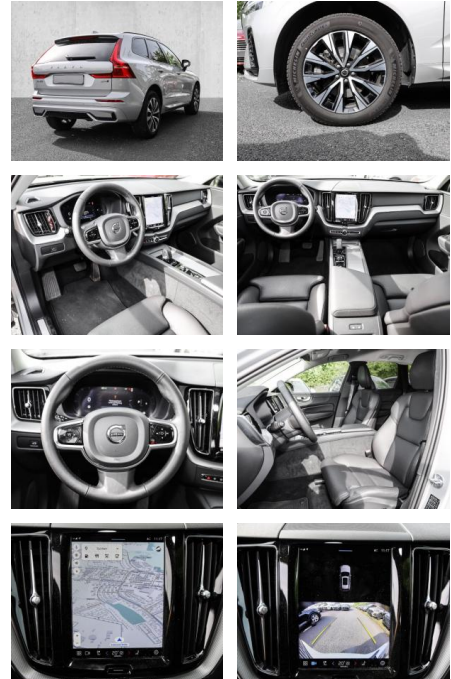

Ihr Ansprechpartner

Frau Saskia Sibbing
E-Mail: sibbing@autohaus-wallmeier.com
Telefon: 02565 4058492

Wallmeier Selected
Gronauer Str.182 - 48599 Gronau - Tel.: 02562 / 9924240

Volvo XC60 Plus Dark AWD B4 Diesel EU6d

MA05-2482-24 Angebotsnr.:

Erstzulassung:	Kilometer:	Farbe:	Leistung:	Kraftstoffart:
01.10.2023	14.912	Silber	145 kW / 197 PS	Diesel

PREIS
46.830 €

FINANZIERUNGSBEISPIEL

Laufzeit: 72 Monate   Anzahlung: 25 %
Basis-Finanzierung:*   Mtl. Rate:
Zielraten-Finanzierung:**   **397 €**

* Basisfinanzierung: Anzahlung: 11.708 Euro, Laufzeit: 72 Monate, Nettodarlehen: 35.123 Euro, Gesamtbetrag: 55.249 Euro, Zinssätze: 7.71% Sollz. (gebunden), 7.99% eff.
** Zielratenfinanzierung: Anzahlung: 11.708 Euro, Laufzeit: 72 Monate, Nettodarlehen: 35.123 Euro, Zielrate: 23.415 Euro, Gesamtbetrag: 58.523 Euro, Zinssätze: 7.71% Sollz. (gebunden), 7.99% eff.,

Vermittlung für: Santander Consumer Bank
Repräsentatives Beispiel gem. § 17 Abs. 4 PAngV. Diese Finanzierungsangebote sind Beispiele. Gerne ermitteln wir für Sie Ihr individuelles Angebot.

Ausstattung

Sicherheit

- PDC Park Distance Control hinten
- Anti-Blockiersystem ABS
- Antischlupfregelung ASC+T
- elektronische Stabilitätskontrolle (ESP / DSP)
- Servolenkung
- Regensensor
- Wegfahrsperre
- Kindersitzbefestigung
- Allrad
- PDC Park Distance Control vorne
- **ABS**
- Airbag
- Beifahrer-Airbag
- Wegfahrsperre
- Seitenairbags
- ESP
- Reifendruckkontrolle
- Traktionskontrolle
- Kopfairbag

- Knieairbag
- Kindersitzbefestigung
- Anhängerstabilisierung
- Pannenset
- **Entertainment: Soundsystem**
- Radio
- USB-Anschluss
- MP3
- Apple CarPlay
- DAB
- Induktionsladen für Smartphones

Multimedia

- Radio
- el. Sitzverstellung
- MP3 Anschluss

Komfort

- Zentralverriegelung
- Bordcomputer

Servolenkung

- Zentralverriegelung
- Elektrischer Fensterheber
- Lederausstattung
- Sitzheizung
- Elektrische Aussenspiegel
- Teilbare Rucksitzlehne
- Tempomat
- Multifunktionslenkrad
- Keyless Go Startfunktion
- Elektrische Sitze
- Innenspiegel autom. abblendbar
- Mittelarmlehne
- Innenraumfilter
- Lenksäule einstellbar
- ParkDistanceControl vorne und hinten
- Elektrische Heckklappe
- Keyless Entry
- Memory Sitze
- Ambientebeleuchtung
- Lordosenstütze

STÄNDIG ÜBER 15.000 FAHRZEUGE IM BESTAND!