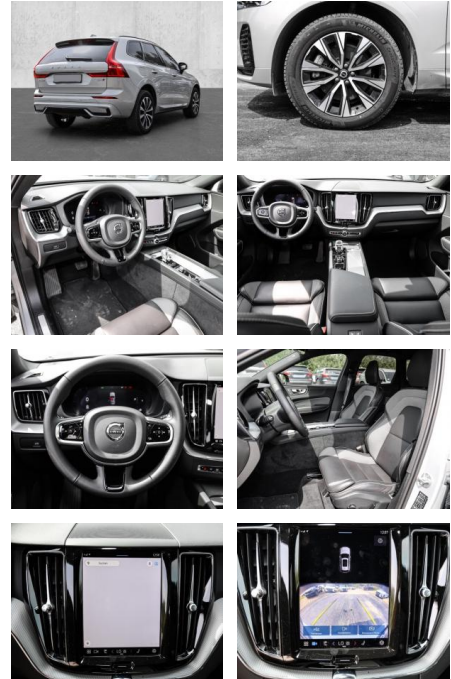

Ihr Ansprechpartner

Frau Saskia Sibbing
E-Mail: sibbing@autohaus-wallmeier.com
Telefon: 02565 4058492

Wallmeier Selected
Gronauer Str.182 - 48599 Gronau - Tel.: 02562 / 9924240

Volvo XC60 Plus Dark AWD B4 Diesel EU6d

MA05-2489-24 Angebotsnr.:

Erstzulassung:	Kilometer:	Farbe:	Leistung:	Kraftstoffart:
01.10.2023	14.407	Silber	145 kW / 197 PS	Diesel

PREIS
46.720 €

FINANZIERUNGSBEISPIEL

Laufzeit: 72 Monate   Anzahlung: 25 %
Basis-Finanzierung:*   Mtl. Rate:
Zielraten-Finanzierung:**   **396 €**

* Basisfinanzierung: Anzahlung: 11.680 Euro, Laufzeit: 72 Monate, Nettodarlehen: 35.040 Euro, Gesamtbetrag: 55.119 Euro, Zinssätze: 7.71% Sollz. (gebunden), 7.99% eff.
** Zielratenfinanzierung: Anzahlung: 11.680 Euro, Laufzeit: 72 Monate, Nettodarlehen: 35.040 Euro, Zielrate: 23.360 Euro, Gesamtbetrag: 58.385 Euro, Zinssätze: 7.71% Sollz. (gebunden), 7.99% eff.,

Vermittlung für: Santander Consumer Bank
Repräsentatives Beispiel gem. § 17 Abs. 4 PAngV. Diese Finanzierungsangebote sind Beispiele. Gerne ermitteln wir für Sie Ihr individuelles Angebot.

Ausstattung

Sicherheit

- PDC Park Distance Control hinten
- Anti-Blockiersystem ABS
- Antischlupfregelung ASC+T
- elektronische Stabilitätskontrolle (ESP / DSP)
- Servolenkung
- Regensensor
- Wegfahrsperre
- Kindersitzbefestigung
- Allrad
- PDC Park Distance Control vorne
- **ABS**
- Airbag
- Beifahrer-Airbag
- Wegfahrsperre
- Seitenairbags
- ESP
- Reifendruckkontrolle
- Traktionskontrolle
- Kopfairbag

- Knieairbag
- Kindersitzbefestigung
- Anhängerstabilisierung
- Pannenset
- **Entertainment: Soundsystem**
- Radio
- USB-Anschluss
- MP3
- Apple CarPlay
- DAB
- Induktionsladen für Smartphones

Multimedia

- Radio
- el. Sitzverstellung
- MP3 Anschluss

Komfort

- Zentralverriegelung
- Bordcomputer

Servolenkung

- Zentralverriegelung
- Elektrischer Fensterheber
- Lederausstattung
- Sitzheizung
- Elektrische Aussenspiegel
- Teilbare Rucksitzlehne
- Tempomat
- Multifunktionslenkrad
- Keyless Go Startfunktion
- Elektrische Sitze
- Innenspiegel autom. abblendbar
- Mittelarmlehne
- Innenraumfilter
- Lenksäule einstellbar
- Sportsitze
- ParkDistanceControl vorne und hinten
- Elektrische Heckklappe
- Keyless Entry
- Memory Sitze
- Ambientebeleuchtung

STÄNDIG ÜBER 15.000 FAHRZEUGE IM BESTAND!