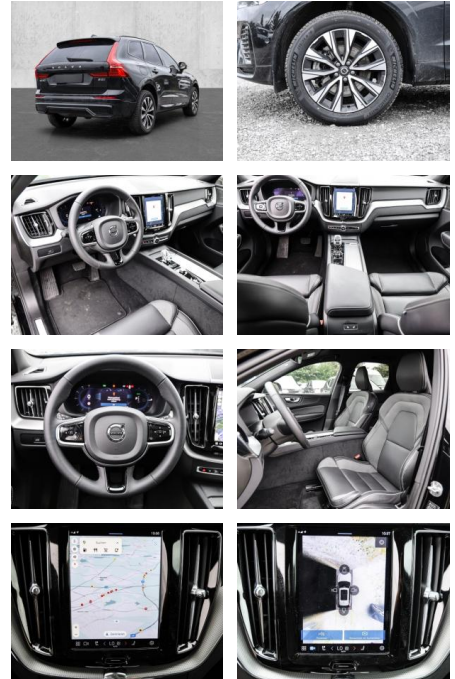

Ihr Ansprechpartner

Frau Saskia Sibbing
E-Mail: sibbing@autohaus-wallmeier.com
Telefon: 02565 4058492

Wallmeier Selected
Gronauer Str.182 - 48599 Gronau - Tel.: 02562 / 9924240

Volvo XC60 Plus Dark AWD B5 Benzin EU6d

MA05-2494-24 Angebotsnr.:

Erstzulassung:	Kilometer:	Farbe:	Leistung:	Kraftstoffart:
01.10.2023	20.961	Schwarz	184 kW / 250 PS	Benzin

PREIS
53.010 €

FINANZIERUNGSBEISPIEL

Laufzeit: 72 Monate   Anzahlung: 25 %
Basis-Finanzierung:*   Mtl. Rate:
Zielraten-Finanzierung:**   **449 €**

* Basisfinanzierung: Anzahlung: 13.253 Euro, Laufzeit: 72 Monate, Nettodarlehen: 39.758 Euro, Gesamtbetrag: 62.540 Euro, Zinssätze: 7.71% Sollz. (gebunden), 7.99% eff.
** Zielratenfinanzierung: Anzahlung: 13.253 Euro, Laufzeit: 72 Monate, Nettodarlehen: 39.758 Euro, Zielrate: 26.505 Euro, Gesamtbetrag: 66.246 Euro, Zinssätze: 7.71% Sollz. (gebunden), 7.99% eff.,

Vermittlung für: Santander Consumer Bank
Repräsentatives Beispiel gem. § 17 Abs. 4 PAngV. Diese Finanzierungsangebote sind Beispiele. Gerne ermitteln wir für Sie Ihr individuelles Angebot.

Ausstattung

Sicherheit

- PDC Park Distance Control hinten
- Anti-Blockiersystem ABS
- Antischlupfregelung ASC+T
- elektronische Stabilitätskontrolle (ESP / DSP)
- Servolenkung
- Regensensor
- Wegfahrsperre
- Kindersitzbefestigung
- Allrad
- PDC Park Distance Control vorne
- **ABS**
- Airbag
- Beifahrer-Airbag
- Wegfahrsperre
- Seitenairbags
- ESP
- Reifendruckkontrolle
- Traktionskontrolle
- Kopfairbag

- Knieairbag
- Kindersitzbefestigung
- Anhängerstabilisierung
- Pannenset
- **Entertainment: Soundsystem**
- Radio
- USB-Anschluss
- Harman-Kardon
- Apple CarPlay
- Android Auto
- DAB
- Induktionsladen für Smartphones

Multimedia

- Radio
- el. Sitzverstellung

Komfort

- Zentralverriegelung
- Bordcomputer

Servolenkung

- Zentralverriegelung
- Elektrischer Fensterheber
- Lederausstattung
- Sitzheizung
- Elektrische Aussenspiegel
- Teilbare Rucksitzlehne
- Tempomat
- Multifunktionslenkrad
- Keyless Go Startfunktion
- Elektrische Sitze
- Innenspiegel autom. abblendbar
- Mittelarmlehne
- Innenraumfilter
- Lenksäule einstellbar
- Sportsitze
- ParkDistanceControl vorne und hinten
- Elektrische Heckklappe
- Beheizbare Frontscheibe
- Keyless Entry
- Memory Sitze

STÄNDIG ÜBER 15.000 FAHRZEUGE IM BESTAND!