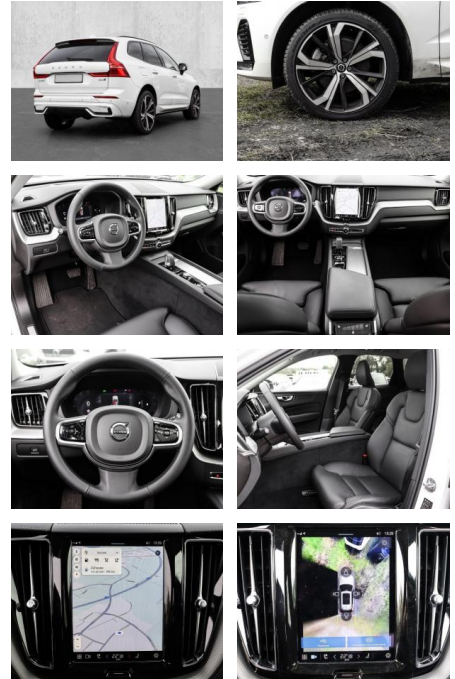

Ihr Ansprechpartner

Frau Saskia Sibbing
E-Mail: sibbing@autohaus-wallmeier.com
Telefon: 02565 4058492

Wallmeier Selected
Gronauer Str.182 - 48599 Gronau - Tel.: 02562 / 9924240

Volvo XC60 Ultimate Dark AWD B4 Diesel EU6d

MA05-2501-24 Angebotsnr.:

Erstzulassung:	Kilometer:	Farbe:	Leistung:	Kraftstoffart:
01.09.2023	18.015	Weiß	145 kW / 197 PS	Diesel

PREIS
53.610 €

FINANZIERUNGSBEISPIEL
Laufzeit: 72 Monate   Anzahlung: 25 %
Basis-Finanzierung:*   Mtl. Rate:
Zielraten-Finanzierung:**   **454 €**

* Basisfinanzierung: Anzahlung: 13.403 Euro, Laufzeit: 72 Monate, Nettodarlehen: 40.208 Euro, Gesamtbetrag: 63.248 Euro, Zinssätze: 7.71% Sollz. (gebunden), 7.99% eff.
** Zielratenfinanzierung: Anzahlung: 13.403 Euro, Laufzeit: 72 Monate, Nettodarlehen: 40.208 Euro, Zielrate: 26.805 Euro, Gesamtbetrag: 66.996 Euro, Zinssätze: 7.71% Sollz. (gebunden), 7.99% eff.,

Vermittlung für: Santander Consumer Bank
Repräsentatives Beispiel gem. § 17 Abs. 4 PAngV. Diese Finanzierungsangebote sind Beispiele. Gerne ermitteln wir für Sie Ihr individuelles Angebot.

Ausstattung

Sicherheit

- PDC Park Distance Control hinten
- Anti-Blockiersystem ABS
- Antischlupfregelung ASC+T
- elektronische Stabilitätskontrolle (ESP / DSP)
- Servolenkung
- Regensensor
- Wegfahrsperrung
- Kindersitzbefestigung
- Allrad
- PDC Park Distance Control vorne
- **ABS**
- Airbag
- Beifahrer-Airbag
- Wegfahrsperrung
- Seitenairbags
- ESP
- Reifendruckkontrolle
- Traktionskontrolle
- Kopfairbag

- Knieairbag
- Kindersitzbefestigung
- Anhängerstabilisierung
- Pannenset
- **Entertainment: Soundsystem**
- Radio
- USB-Anschluss
- Harman-Kardon
- Apple CarPlay
- Android Auto
- DAB
- Induktionsladen für Smartphones

Multimedia

- Radio
- el. Sitzverstellung
- Head UP Display

Komfort

- Zentralverriegelung

- Bordcomputer
- **Servolenkung**
- Zentralverriegelung
- Elektrischer Fensterheber
- Lederausstattung
- Sitzheizung
- Elektrische Aussenspiegel
- Teilbare Rucksitzlehne
- Tempomat
- Standheizung
- Multifunktionslenkrad
- Keyless Go Startfunktion
- Elektrische Sitze
- Innenspiegel autom. abblendbar
- Mittelarmlehne
- Innenraumfilter
- Lenksäule einstellbar
- ParkDistanceControl vorne und hinten
- Elektrische Heckklappe
- Keyless Entry
- Memory Sitze

STÄNDIG ÜBER 15.000 FAHRZEUGE IM BESTAND!