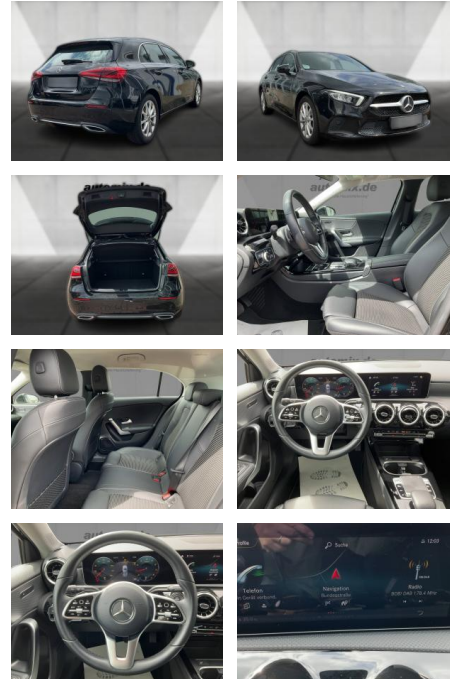

Ihr Ansprechpartner

Frau Saskia Sibbing
E-Mail: sibbing@autohaus-wallmeier.com
Telefon: 02565 4058492

Wallmeier Selected
Gronauer Str.182 - 48599 Gronau - Tel.: 02562 / 9924240

Mercedes-Benz A200 Progressive LED, Navi, SHZ,

WA00-30242 **Angebotsnr.:**

Erstzulassung:	Kilometer:	Farbe:	Leistung:	Kraftstoffart:
01.11.2019	76.832	Schwarz	120 kW / 163 PS	Benzin

PREIS
22.570 €

FINANZIERUNGSBEISPIEL
Laufzeit: 72 Monate   Anzahlung: 25 %
Basis-Finanzierung:*   Mtl. Rate:
Zielraten-Finanzierung:** **191 €**

* Basisfinanzierung: Anzahlung: 5.643 Euro, Laufzeit: 72 Monate, Nettodarlehen: 16.928 Euro, Gesamtbetrag: 26.628 Euro, Zinssätze: 7.71% Sollz. (gebunden), 7.99% eff.
** Zielratenfinanzierung: Anzahlung: 5.643 Euro, Laufzeit: 72 Monate, Nettodarlehen: 16.928 Euro, Zielrate: 11.285 Euro, Gesamtbetrag: 28.206 Euro, Zinssätze: 7.71% Sollz. (gebunden), 7.99% eff.,
Vermittlung für: Santander Consumer Bank
Repräsentatives Beispiel gem. § 17 Abs. 4 PAngV. Diese Finanzierungsangebote sind Beispiele. Gerne ermitteln wir für Sie Ihr individuelles Angebot.

Ausstattung

Sicherheit

- PDC Park Distance Control hinten
- Anti-Blockiersystem ABS
- Antischlupfregelung ASC+T
- elektronische Stabilitätskontrolle (ESP / DSP)
- Servolenkung
- Regensensor
- Wegfahrsperrung
- Kindersitzbefestigung
- PDC Park Distance Control vorne

Multimedia

- Radio
- Navigation mit Bildschirm
- MP3 Anschluss
- Bluetooth

Komfort

- Zentralverriegelung
- Bordcomputer

Interieur

- Multifunktionslenkrad
- el. Fensterheber
- Sitzheizung

Exterieur

- Leichtmetallfelgen
- metallic

Weiteres

- Lichtsensor
- elektrische Aussenspiegel
- Start Stop Automatik
- Nichtraucher

STÄNDIG ÜBER 15.000 FAHRZEUGE IM BESTAND!