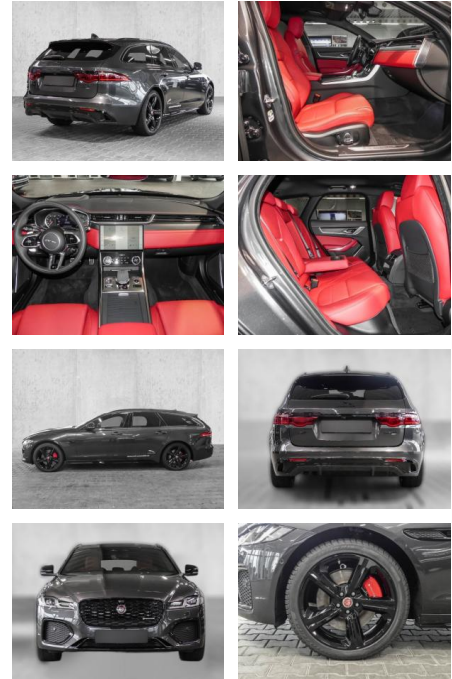

MA05-1675041 **Angebotsnr.:**

| Erstzulassung: | Kilometer: | Farbe: | Leistung: | Kraftstoffart: |
|----------------|------------|--------|-----------------|----------------|
| 01.12.2022 | 12.000 | Grau | 150 kW / 204 PS | Diesel |