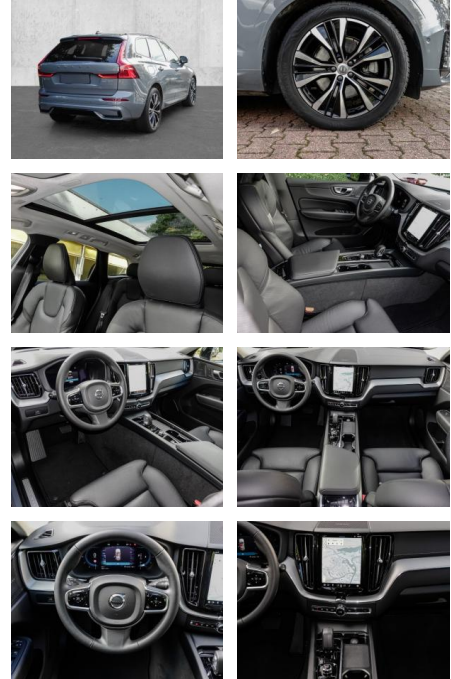

Ihr Ansprechpartner

Frau Saskia Sibbing
E-Mail: sibbing@autohaus-wallmeier.com
Telefon: 02565 4058492

Wallmeier Selected
Gronauer Str.182 - 48599 Gronau - Tel.: 02562 / 9924240

Volvo XC60 Ultimate Dark 2WD B4 Diesel EU6d

MA05-2513-24 Angebotsnr.:

Erstzulassung:	Kilometer:	Farbe:	Leistung:	Kraftstoffart:
01.09.2023	16.140	Grau	145 kW / 197 PS	Diesel

PREIS
53.610 €

FINANZIERUNGSBEISPIEL

Laufzeit: 72 Monate   Anzahlung: 25 %
Basis-Finanzierung:*   Mtl. Rate:
Zielraten-Finanzierung:**   **454 €**

* Basisfinanzierung: Anzahlung: 13.403 Euro, Laufzeit: 72 Monate, Nettodarlehen: 40.208 Euro, Gesamtbetrag: 63.248 Euro, Zinssätze: 7.71% Sollz. (gebunden), 7.99% eff.
** Zielratenfinanzierung: Anzahlung: 13.403 Euro, Laufzeit: 72 Monate, Nettodarlehen: 40.208 Euro, Zielrate: 26.805 Euro, Gesamtbetrag: 66.996 Euro, Zinssätze: 7.71% Sollz. (gebunden), 7.99% eff.,

Vermittlung für: Santander Consumer Bank
Repräsentatives Beispiel gem. § 17 Abs. 4 PAngV. Diese Finanzierungsangebote sind Beispiele. Gerne ermitteln wir für Sie Ihr individuelles Angebot.

Ausstattung

Sicherheit

- PDC Park Distance Control hinten
- Anti-Blockiersystem ABS
- Antischlupfregelung ASC+T
- elektronische Stabilitätskontrolle (ESP / DSP)
- Servolenkung
- Regensensor
- Wegfahrsperrung
- Kindersitzbefestigung
- PDC Park Distance Control vorne
- **ABS**
- Airbag
- Beifahrer-Airbag
- Wegfahrsperrung
- Seitenairbags
- ESP
- Reifendruckkontrolle
- Traktionskontrolle
- Kopfairbag
- Knieairbag

- Kindersitzbefestigung
- Anhängerstabilisierung
- Pannentkit
- **Entertainment: Soundsystem**
- Radio
- USB-Anschluss
- Harman-Kardon
- Apple CarPlay
- Android Auto
- DAB
- Induktionsladen für Smartphones

Multimedia

- Radio
- el. Sitzverstellung
- Head UP Display

Komfort

- Zentralverriegelung
- Bordcomputer

Servolenkung

- Zentralverriegelung
- Elektrischer Fensterheber
- Lederausstattung
- Sitzheizung
- Elektrische Aussenspiegel
- Teilbare Ruedesitzlehne
- Tempomat
- Multifunktionslenkrad
- Keyless Go Startfunktion
- Elektrische Sitze
- Innenspiegel autom. abblendbar
- Mittelarmlehne
- Innenraumfilter
- Lenksaeule einstellbar
- ParkDistanceControl vorne und hinten
- Elektrische Heckklappe
- Keyless Entry
- Memory Sitze
- Ambientebeleuchtung
- Lordosenstütze

STÄNDIG ÜBER 15.000 FAHRZEUGE IM BESTAND!