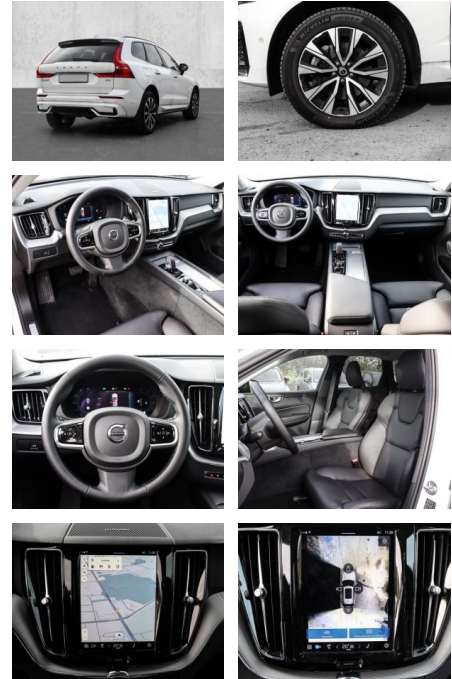

Ihr Ansprechpartner

Frau Saskia Sibbing
E-Mail: sibbing@autohaus-wallmeier.com
Telefon: 02565 4058492

Wallmeier Selected
Gronauer Str.182 - 48599 Gronau - Tel.: 02562 / 9924240

Volvo XC60 Plus Dark 2WD B4 Diesel EU6d

MA05-2546-24 Angebotsnr.:

Erstzulassung:	Kilometer:	Farbe:	Leistung:	Kraftstoffart:
01.10.2023	20.737	Weiß	145 kW / 197 PS	Diesel

PREIS
44.860 €

FINANZIERUNGSBEISPIEL
Laufzeit: 72 Monate   Anzahlung: 25 %
Basis-Finanzierung:*   Mtl. Rate:
Zielraten-Finanzierung:** **380 €**

* Basisfinanzierung: Anzahlung: 11.215 Euro, Laufzeit: 72 Monate, Nettodarlehen: 33.645 Euro, Gesamtbetrag: 52.925 Euro, Zinssätze: 7.71% Sollz. (gebunden), 7.99% eff.
** Zielratenfinanzierung: Anzahlung: 11.215 Euro, Laufzeit: 72 Monate, Nettodarlehen: 33.645 Euro, Zielrate: 22.430 Euro, Gesamtbetrag: 56.061 Euro, Zinssätze: 7.71% Sollz. (gebunden), 7.99% eff.,

Vermittlung für: Santander Consumer Bank
Repräsentatives Beispiel gem. § 17 Abs. 4 PAngV. Diese Finanzierungsangebote sind Beispiele. Gerne ermitteln wir für Sie Ihr individuelles Angebot.

Ausstattung

Sicherheit

- PDC Park Distance Control hinten
- Anti-Blockiersystem ABS
- Antischlupfregelung ASC+T
- elektronische Stabilitätskontrolle (ESP / DSP)
- Servolenkung
- Regensensor
- Wegfahrsperrung
- Kindersitzbefestigung
- PDC Park Distance Control vorne
- **ABS**
- Airbag
- Beifahrer-Airbag
- Wegfahrsperrung
- Seitenairbags
- ESP
- Reifendruckkontrolle
- Traktionskontrolle
- Kopfairbag
- Knieairbag

- Kindersitzbefestigung
- Anhängerstabilisierung
- Pannenset
- **Entertainment: Soundsystem**
- Radio
- USB-Anschluss
- Harman-Kardon
- Apple CarPlay
- Android Auto
- DAB
- Induktionsladen für Smartphones

Multimedia

- Radio
- el. Sitzverstellung

Komfort

- Zentralverriegelung
- Bordcomputer
- **Servolenkung**

- Zentralverriegelung
- Elektrischer Fensterheber
- Lederausstattung
- Sitzheizung
- Elektrische Aussenspiegel
- Teilbare Rucksitzlehne
- Tempomat
- Multifunktionslenkrad
- Keyless Go Startfunktion
- Elektrische Sitze
- Innenspiegel autom. abblendbar
- Mittelarmlehne
- Innenraumfilter
- Lenksäule einstellbar
- ParkDistanceControl vorne und hinten
- Elektrische Heckklappe
- Beheizbare Frontscheibe
- Keyless Entry
- Memory Sitze
- Ambientebeleuchtung
- Lordosenstütze

STÄNDIG ÜBER 15.000 FAHRZEUGE IM BESTAND!