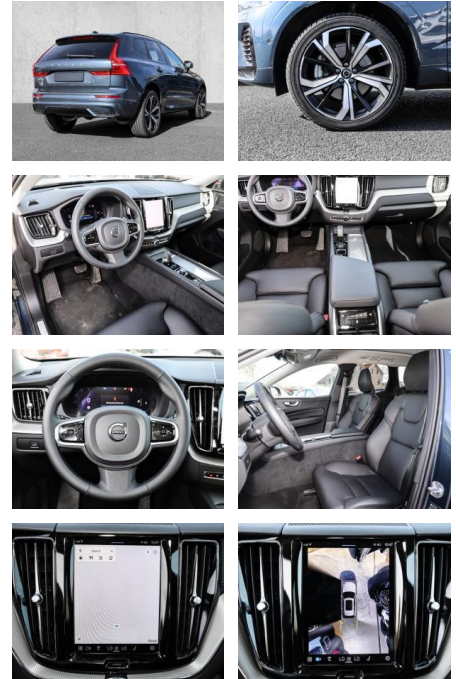

Ihr Ansprechpartner

Frau Saskia Sibbing
E-Mail: sibbing@autohaus-wallmeier.com
Telefon: 02565 4058492

Wallmeier Selected
Gronauer Str.182 - 48599 Gronau - Tel.: 02562 / 9924240

Volvo XC60 Ultimate Dark AWD B4 Diesel EU6d

MA05-2550-24 Angebotsnr.:

Erstzulassung:	Kilometer:	Farbe:	Leistung:	Kraftstoffart:
01.11.2023	15.180	Blau	145 kW / 197 PS	Diesel

PREIS
53.610 €

FINANZIERUNGSBEISPIEL
Laufzeit: 72 Monate   Anzahlung: 25 %
Basis-Finanzierung:*   Mtl. Rate:
Zielraten-Finanzierung:**   **454 €**

* Basisfinanzierung: Anzahlung: 13.403 Euro, Laufzeit: 72 Monate, Nettodarlehen: 40.208 Euro, Gesamtbetrag: 63.248 Euro, Zinssätze: 7.71% Sollz. (gebunden), 7.99% eff.
** Zielratenfinanzierung: Anzahlung: 13.403 Euro, Laufzeit: 72 Monate, Nettodarlehen: 40.208 Euro, Zielrate: 26.805 Euro, Gesamtbetrag: 66.996 Euro, Zinssätze: 7.71% Sollz. (gebunden), 7.99% eff.,

Vermittlung für: Santander Consumer Bank
Repräsentatives Beispiel gem. § 17 Abs. 4 PAngV. Diese Finanzierungsangebote sind Beispiele. Gerne ermitteln wir für Sie Ihr individuelles Angebot.

Ausstattung

Sicherheit

- PDC Park Distance Control hinten
- Anti-Blockiersystem ABS
- Antischlupfregelung ASC+T
- elektronische Stabilitätskontrolle (ESP / DSP)
- Servolenkung
- Regensensor
- Wegfahrsperre
- Kindersitzbefestigung
- Allrad
- PDC Park Distance Control vorne
- **ABS**
- Airbag
- Beifahrer-Airbag
- Wegfahrsperre
- Seitenairbags
- ESP
- Reifendruckkontrolle
- Traktionskontrolle
- Kopfairbag

- Knieairbag
- Kindersitzbefestigung
- Anhängerstabilisierung
- Pannenset
- **Entertainment: Soundsystem**
- Radio
- USB-Anschluss
- Harman-Kardon
- Apple CarPlay
- Android Auto
- DAB
- Induktionsladen für Smartphones

Multimedia

- Radio
- el. Sitzverstellung
- Head UP Display

Komfort

- Zentralverriegelung

- Bordcomputer
- **Servolenkung**
- Zentralverriegelung
- Elektrischer Fensterheber
- Lederausstattung
- Sitzheizung
- Elektrische Aussenspiegel
- Teilbare Rucksitzlehne
- Tempomat
- Standheizung
- Multifunktionslenkrad
- Keyless Go Startfunktion
- Elektrische Sitze
- Innenspiegel autom. abblendbar
- Mittelarmlehne
- Innenraumfilter
- Lenksäule einstellbar
- ParkDistanceControl vorne und hinten
- Elektrische Heckklappe
- Keyless Entry
- Memory Sitze

STÄNDIG ÜBER 15.000 FAHRZEUGE IM BESTAND!