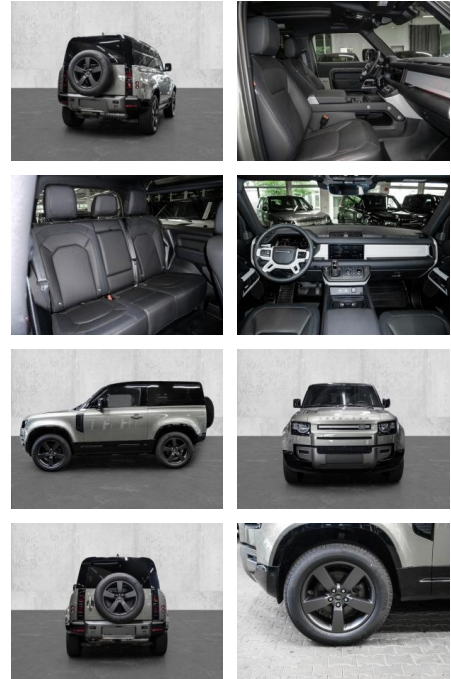

MA05-2455-24 Angebotsnr.:

Erstzulassung:	Kilometer:	Farbe:	Leistung:	Kraftstoffart:
01.09.2023	22.950	Grün	147 kW / 200 PS	Diesel

PREIS
69.490 €

FINANZIERUNGSBEISPIEL

Laufzeit: 72 Monate Anzahlung: 25 %
Basis-Finanzierung:* Mtl. Rate:
Zielraten-Finanzierung:** **589 €**