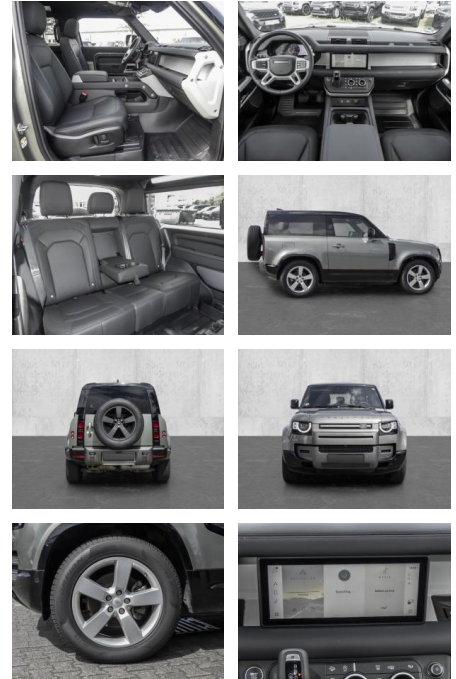

Ihr Ansprechpartner

Herr Jonas Wallmeier

E-Mail: j.wallmeier@autohaus-wallmeier.com

Telefon: 02562 9924240

Wallmeier Selected
Gronauer Str.182 - 48599 Gronau - Tel.: 02562 / 9924240

Land Rover Defender 90 X-Dynamic SE D250

MA05-2439-24 Angebotsnr.:

Erstzulassung:	Kilometer:	Farbe:	Leistung:	Kraftstoffart:
01.10.2023	14.155	Grün	183 kW / 249 PS	Diesel

PREIS
76.690 €

FINANZIERUNGSBEISPIEL

Laufzeit: 72 Monate   Anzahlung: 25 %
Basis-Finanzierung:*   Mtl. Rate:
Zielraten-Finanzierung:** **650 €**

* Basisfinanzierung: Anzahlung: 19.173 Euro, Laufzeit: 72 Monate, Nettodarlehen: 57.518 Euro, Gesamtbetrag: 90.477 Euro, Zinssätze: 7.71% Sollz. (gebunden), 7.99% eff.
** Zielratenfinanzierung: Anzahlung: 19.173 Euro, Laufzeit: 72 Monate, Nettodarlehen: 57.518 Euro, Zielrate: 38.345 Euro, Gesamtbetrag: 95.839 Euro, Zinssätze: 7.71% Sollz. (gebunden), 7.99% eff.,

Vermittlung für: Santander Consumer Bank
Repräsentatives Beispiel gem. § 17 Abs. 4 PAngV. Diese Finanzierungsangebote sind Beispiele. Gerne ermitteln wir für Sie Ihr individuelles Angebot.

Ausstattung

Sicherheit

- PDC Park Distance Control hinten
- Anti-Blockiersystem ABS
- Antischlupfregelung ASC+T
- elektronische Stabilitätskontrolle (ESP / DSP)
- Servolenkung
- Regensensor
- Wegfahrsperre
- Kindersitzbefestigung
- Allrad
- PDC Park Distance Control vorne
- **ABS**
- Airbag
- Wegfahrsperre
- Alarmanlage
- ESP
- Reifendruckkontrolle
- Traktionskontrolle
- Kindersitzbefestigung
- **Entertainment: Navigationssystem**

• Soundsystem

- Radio
- Telefonvorbereitung
- USB-Anschluss
- MP3
- Bluetooth
- Freisprecheinrichtung
- Apple CarPlay
- Android Auto
- DAB
- Meridian
- Touchscreen
- •

Multimedia

- Radio
- el. Sitzverstellung
- Navigation mit Bildschirm
- MP3 Anschluss
- Bluetooth

Komfort

- Zentralverriegelung
- Bordcomputer
- **Servolenkung**
- Zentralverriegelung
- Elektrischer Fensterheber
- Sitzheizung
- Elektrische Aussenspiegel
- Teilbare Rucksitzlehne
- Tempomat
- Multifunktionslenkrad
- Keyless Go Startfunktion
- Elektrische Sitze
- Innenspiegel autom. abblendbar
- Lenksaeule einstellbar
- ParkDistanceControl vorne und hinten
- Lordosenstütze
- Klimaautomatik-2-Zonen
- Funkfernbedienung
- **Sicht: LED-Hauptscheinwerfer**
- LED-Tagfahrlicht

STÄNDIG ÜBER 15.000 FAHRZEUGE IM BESTAND!