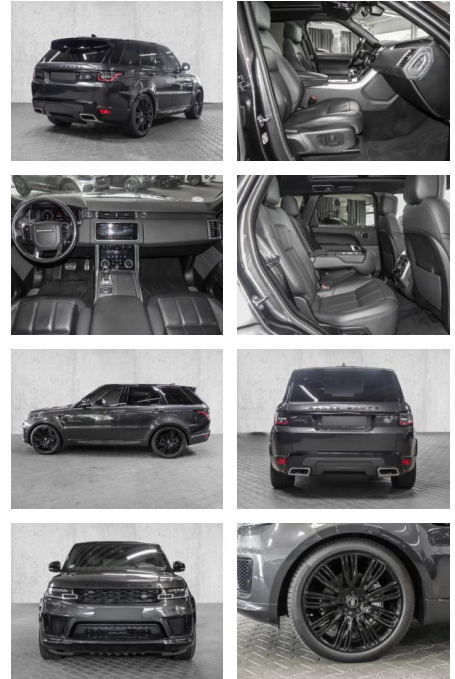

MA05-2083-24 Angebotsnr.:

Erstzulassung:	Kilometer:	Farbe:	Leistung:	Kraftstoffart:
01.11.2020	56.780	Grau	221 kW / 300 PS	Diesel

PREIS
66.400 €

FINANZIERUNGSBEISPIEL

Laufzeit: 72 Monate Anzahlung: 25 %
Basis-Finanzierung:* Mtl. Rate:
Zielraten-Finanzierung:** **562 €**