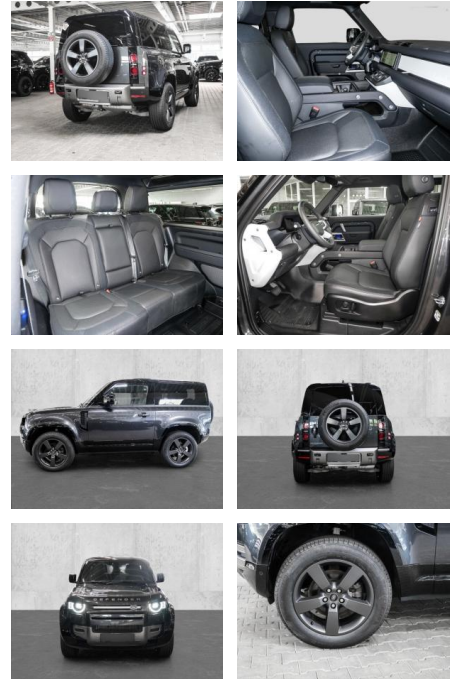

MA05-2379-24 Angebotsnr.:

Erstzulassung:	Kilometer:	Farbe:	Leistung:	Kraftstoffart:
01.09.2023	25.130	Grau	147 kW / 200 PS	Diesel

PREIS
70.610 €

FINANZIERUNGSBEISPIEL

Laufzeit: 72 Monate Anzahlung: 25 %
Basis-Finanzierung:* Mtl. Rate:
Zielraten-Finanzierung:** **598 €**