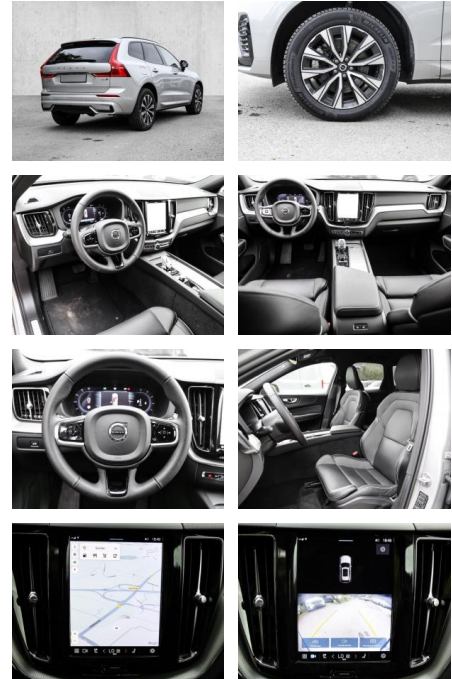

Ihr Ansprechpartner

Frau Saskia Sibbing
E-Mail: sibbing@autohaus-wallmeier.com
Telefon: 02565 4058492

Wallmeier Selected
Gronauer Str.182 - 48599 Gronau - Tel.: 02562 / 9924240

Volvo XC60 Plus Dark AWD B4 Diesel EU6d

MA05-2582-24 Angebotsnr.:

Erstzulassung:	Kilometer:	Farbe:	Leistung:	Kraftstoffart:
01.11.2023	19.028	Silber	145 kW / 197 PS	Diesel

PREIS
46.310 €

FINANZIERUNGSBEISPIEL
Laufzeit: 72 Monate   Anzahlung: 25 %
Basis-Finanzierung:*   Mtl. Rate:
Zielraten-Finanzierung:**   **392 €**

* Basisfinanzierung: Anzahlung: 11.578 Euro, Laufzeit: 72 Monate, Nettodarlehen: 34.733 Euro, Gesamtbetrag: 54.636 Euro, Zinssätze: 7.71% Sollz. (gebunden), 7.99% eff.
** Zielratenfinanzierung: Anzahlung: 11.578 Euro, Laufzeit: 72 Monate, Nettodarlehen: 34.733 Euro, Zielrate: 23.155 Euro, Gesamtbetrag: 57.874 Euro, Zinssätze: 7.71% Sollz. (gebunden), 7.99% eff.,

Vermittlung für: Santander Consumer Bank
Repräsentatives Beispiel gem. § 17 Abs. 4 PAngV. Diese Finanzierungsangebote sind Beispiele. Gerne ermitteln wir für Sie Ihr individuelles Angebot.

Ausstattung

Sicherheit

- PDC Park Distance Control hinten
- Anti-Blockiersystem ABS
- Antischlupfregelung ASC+T
- elektronische Stabilitätskontrolle (ESP / DSP)
- Servolenkung
- Regensensor
- Wegfahrsperre
- Kindersitzbefestigung
- Allrad
- PDC Park Distance Control vorne
- **ABS**
- Airbag
- Beifahrer-Airbag
- Wegfahrsperre
- Seitenairbags
- ESP
- Reifendruckkontrolle
- Traktionskontrolle
- Kopfairbag

- Knieairbag
- Kindersitzbefestigung
- Anhängerstabilisierung
- Pannenset
- **Entertainment: Soundsystem**
- Radio
- USB-Anschluss
- MP3
- Apple CarPlay
- DAB
- Induktionsladen für Smartphones

Multimedia

- Radio
- el. Sitzverstellung
- MP3 Anschluss

Komfort

- Zentralverriegelung
- Bordcomputer

Servolenkung

- Zentralverriegelung
- Elektrischer Fensterheber
- Lederausstattung
- Sitzheizung
- Elektrische Aussenspiegel
- Teilbare Rucksitzlehne
- Tempomat
- Multifunktionslenkrad
- Keyless Go Startfunktion
- Elektrische Sitze
- Innenspiegel autom. abblendbar
- Mittelarmlehne
- Innenraumfilter
- Lenksaeule einstellbar
- Sportsitze
- ParkDistanceControl vorne und hinten
- Elektrische Heckklappe
- Keyless Entry
- Memory Sitze
- Ambientebeleuchtung

STÄNDIG ÜBER 15.000 FAHRZEUGE IM BESTAND!