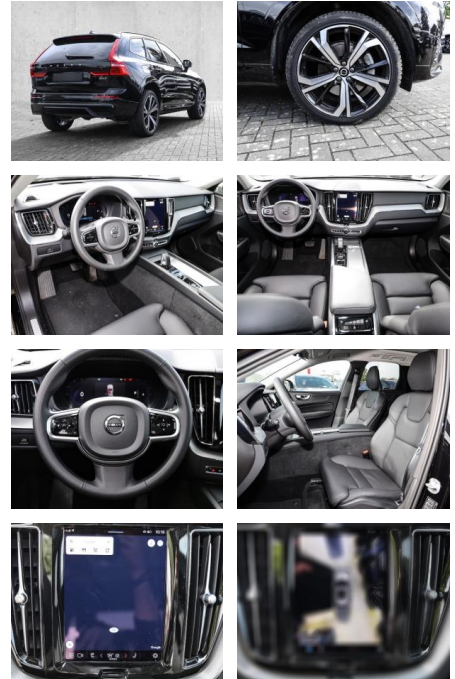

## Volvo XC60 Ultimate Dark AWD B4 Diesel EU6d

MA05-2599-24 Angebotsnr.:

Erstzulassung:	Kilometer:	Farbe:	Leistung:	Kraftstoffart:
01.10.2023	11.340	Schwarz	145 kW / 197 PS	Diesel

**PREIS**  
**53.610 €**

### Multimedia

- Radio
- el. Sitzverstellung
- Head UP Display