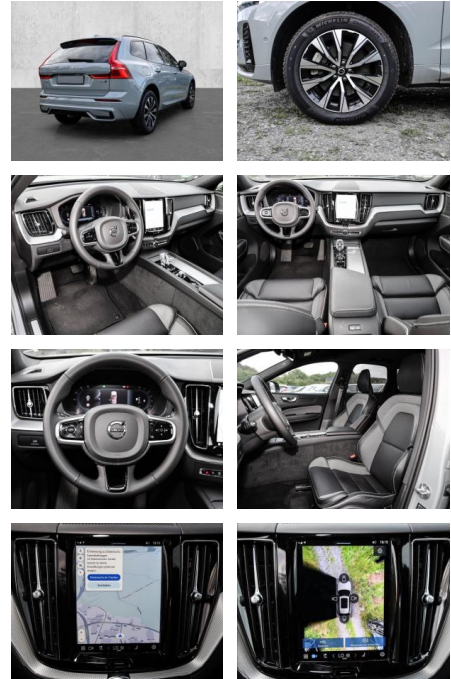

Ihr Ansprechpartner

Frau Saskia Sibbing
E-Mail: sibbing@autohaus-wallmeier.com
Telefon: 02565 4058492

Wallmeier Selected
Gronauer Str.182 - 48599 Gronau - Tel.: 02562 / 9924240

Volvo XC60 Plus Dark AWD B5 Benzin EU6d

MA05-2600-24 Angebotsnr.:

Erstzulassung:	Kilometer:	Farbe:	Leistung:	Kraftstoffart:
01.10.2023	21.602	Grau	184 kW / 250 PS	Benzin

PREIS
53.000 €

FINANZIERUNGSBEISPIEL

Laufzeit: 72 Monate   Anzahlung: 25 %
Basis-Finanzierung:*   Mtl. Rate:
Zielraten-Finanzierung:**   **449 €**

* Basisfinanzierung: Anzahlung: 13.250 Euro, Laufzeit: 72 Monate, Nettodarlehen: 39.750 Euro, Gesamtbetrag: 62.528 Euro, Zinssätze: 7.71% Sollz. (gebunden), 7.99% eff.
** Zielratenfinanzierung: Anzahlung: 13.250 Euro, Laufzeit: 72 Monate, Nettodarlehen: 39.750 Euro, Zielrate: 26.500 Euro, Gesamtbetrag: 66.233 Euro, Zinssätze: 7.71% Sollz. (gebunden), 7.99% eff.,

Vermittlung für: Santander Consumer Bank
Repräsentatives Beispiel gem. § 17 Abs. 4 PAngV. Diese Finanzierungsangebote sind Beispiele. Gerne ermitteln wir für Sie Ihr individuelles Angebot.

Ausstattung

Sicherheit

- PDC Park Distance Control hinten
- Anti-Blockiersystem ABS
- Antischlupfregelung ASC+T
- elektronische Stabilitätskontrolle (ESP / DSP)
- Servolenkung
- Regensensor
- Wegfahrsperre
- Kindersitzbefestigung
- Allrad
- PDC Park Distance Control vorne
- **ABS**
- Airbag
- Beifahrer-Airbag
- Wegfahrsperre
- Seitenairbags
- ESP
- Reifendruckkontrolle
- Traktionskontrolle
- Kopfairbag

- Knieairbag
- Kindersitzbefestigung
- Anhängerstabilisierung
- Pannenset
- **Entertainment: Soundsystem**
- Radio
- USB-Anschluss
- Harman-Kardon
- Apple CarPlay
- Android Auto
- DAB
- Induktionsladen für Smartphones

Multimedia

- Radio
- el. Sitzverstellung

Komfort

- Zentralverriegelung
- Bordcomputer

Servolenkung

- Zentralverriegelung
- Elektrischer Fensterheber
- Lederausstattung
- Sitzheizung
- Elektrische Aussenspiegel
- Teilbare Ruedersitzlehne
- Tempomat
- Multifunktionslenkrad
- Keyless Go Startfunktion
- Elektrische Sitze
- Innenspiegel autom. abblendbar
- Mittelarmlehne
- Innenraumfilter
- Lenksaeule einstellbar
- Sportsitze
- ParkDistanceControl vorne und hinten
- Elektrische Heckklappe
- Beheizbare Frontscheibe
- Keyless Entry
- Memory Sitze

STÄNDIG ÜBER 15.000 FAHRZEUGE IM BESTAND!