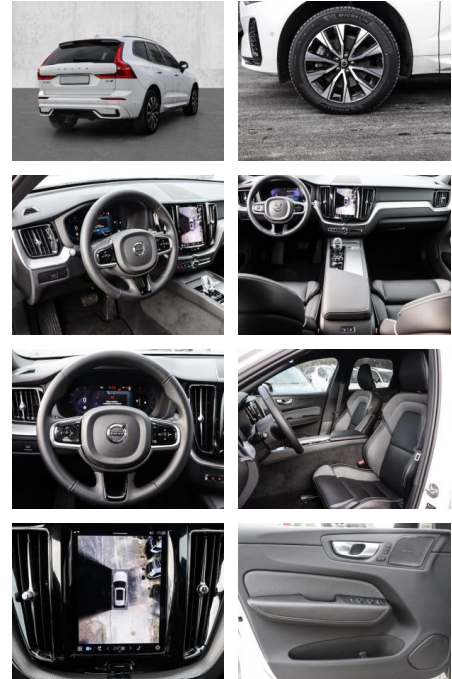

Ihr Ansprechpartner

Herr Jonas Wallmeier

E-Mail: j.wallmeier@autohaus-wallmeier.com
Telefon: 02562 9924240

Wallmeier Selected
Gronauer Str.182 - 48599 Gronau - Tel.: 02562 / 9924240

Volvo XC60 Plus Dark AWD B5 Benzin EU6d

MA05-2636-24 Angebotsnr.:

Erstzulassung:	Kilometer:	Farbe:	Leistung:	Kraftstoffart:
01.11.2023	14.735	Weiß	184 kW / 250 PS	Benzin

PREIS
51.980 €

FINANZIERUNGSBEISPIEL

Laufzeit: 72 Monate   Anzahlung: 25 %
Basis-Finanzierung:*   Mtl. Rate:
Zielraten-Finanzierung:** **440 €**

* Basisfinanzierung: Anzahlung: 12.995 Euro, Laufzeit: 72 Monate, Nettodarlehen: 38.985 Euro, Gesamtbetrag: 61.325 Euro, Zinssätze: 7.71% Sollz. (gebunden), 7.99% eff.
** Zielratenfinanzierung: Anzahlung: 12.995 Euro, Laufzeit: 72 Monate, Nettodarlehen: 38.985 Euro, Zielrate: 25.990 Euro, Gesamtbetrag: 64.959 Euro, Zinssätze: 7.71% Sollz. (gebunden), 7.99% eff.,

Vermittlung für: Santander Consumer Bank
Repräsentatives Beispiel gem. § 17 Abs. 4 PAngV. Diese Finanzierungsangebote sind Beispiele. Gerne ermitteln wir für Sie Ihr individuelles Angebot.

Ausstattung

Sicherheit

- PDC Park Distance Control hinten
- Anti-Blockiersystem ABS
- Antischlupfregelung ASC+T
- elektronische Stabilitätskontrolle (ESP / DSP)
- Servolenkung
- Regensensor
- Wegfahrsperre
- Kindersitzbefestigung
- Allrad
- PDC Park Distance Control vorne
- **ABS**
- Airbag
- Beifahrer-Airbag
- Wegfahrsperre
- Seitenairbags
- ESP
- Reifendruckkontrolle
- Traktionskontrolle
- Kopfairbag

- Knieairbag
- Kindersitzbefestigung
- Anhängerstabilisierung
- Pannenset
- **Entertainment: Soundsystem**
- Radio
- USB-Anschluss
- Harman-Kardon
- Apple CarPlay
- Android Auto
- DAB
- Induktionsladen für Smartphones

Multimedia

- Radio
- el. Sitzverstellung

Komfort

- Zentralverriegelung
- Bordcomputer

Servolenkung

- Zentralverriegelung
- Elektrischer Fensterheber
- Lederausstattung
- Sitzheizung
- Elektrische Aussenspiegel
- Teilbare Ruedersitzlehne
- Tempomat
- Multifunktionslenkrad
- Keyless Go Startfunktion
- Elektrische Sitze
- Innenspiegel autom. abblendbar
- Mittelarmlehne
- Innenraumfilter
- Lenksaeule einstellbar
- Sportsitze
- ParkDistanceControl vorne und hinten
- Elektrische Heckklappe
- Beheizbare Frontscheibe
- Keyless Entry
- Memory Sitze

STÄNDIG ÜBER 15.000 FAHRZEUGE IM BESTAND!