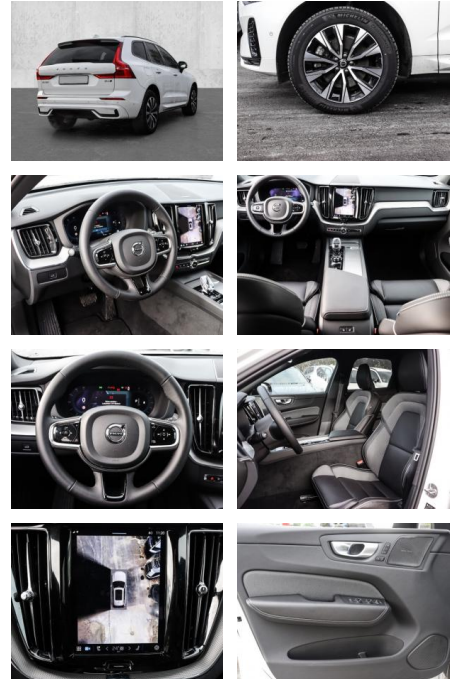

Ihr Ansprechpartner

Herr Jonas Wallmeier

E-Mail: j.wallmeier@autohaus-wallmeier.com
Telefon: 02562 9924240

Wallmeier Selected
Gronauer Str.182 - 48599 Gronau - Tel.: 02562 / 9924240

Volvo XC60 Plus Dark AWD B5 Benzin EU6d

MA05-2637-24 Angebotsnr.:

Erstzulassung:	Kilometer:	Farbe:	Leistung:	Kraftstoffart:
01.10.2023	18.789	Weiß	184 kW / 250 PS	Benzin

PREIS
51.980 €

FINANZIERUNGSBEISPIEL

Laufzeit: 72 Monate   Anzahlung: 25 %
Basis-Finanzierung:*   Mtl. Rate:
Zielraten-Finanzierung:**   **440 €**

* Basisfinanzierung: Anzahlung: 12.995 Euro, Laufzeit: 72 Monate, Nettodarlehen: 38.985 Euro, Gesamtbetrag: 61.325 Euro, Zinssätze: 7.71% Sollz. (gebunden), 7.99% eff.
** Zielratenfinanzierung: Anzahlung: 12.995 Euro, Laufzeit: 72 Monate, Nettodarlehen: 38.985 Euro, Zielrate: 25.990 Euro, Gesamtbetrag: 64.959 Euro, Zinssätze: 7.71% Sollz. (gebunden), 7.99% eff.,

Vermittlung für: Santander Consumer Bank
Repräsentatives Beispiel gem. § 17 Abs. 4 PAngV. Diese Finanzierungsangebote sind Beispiele. Gerne ermitteln wir für Sie Ihr individuelles Angebot.

Ausstattung

Sicherheit

- PDC Park Distance Control hinten
- Anti-Blockiersystem ABS
- Antischlupfregelung ASC+T
- elektronische Stabilitätskontrolle (ESP / DSP)
- Servolenkung
- Regensensor
- Wegfahrsperre
- Kindersitzbefestigung
- Allrad
- PDC Park Distance Control vorne
- **ABS**
- Airbag
- Beifahrer-Airbag
- Wegfahrsperre
- Seitenairbags
- ESP
- Reifendruckkontrolle
- Traktionskontrolle
- Kopfairbag

- Knieairbag
- Kindersitzbefestigung
- Anhängerstabilisierung
- Pannenset
- **Entertainment: Soundsystem**
- Radio
- USB-Anschluss
- Harman-Kardon
- Apple CarPlay
- Android Auto
- DAB
- Induktionsladen für Smartphones

Multimedia

- Radio
- el. Sitzverstellung

Komfort

- Zentralverriegelung
- Bordcomputer

Servolenkung

- Zentralverriegelung
- Elektrischer Fensterheber
- Lederausstattung
- Sitzheizung
- Elektrische Aussenspiegel
- Teilbare Ruedersitzlehne
- Tempomat
- Multifunktionslenkrad
- Keyless Go Startfunktion
- Elektrische Sitze
- Innenspiegel autom. abblendbar
- Mittelarmlehne
- Innenraumfilter
- Lenksaeule einstellbar
- Sportsitze
- ParkDistanceControl vorne und hinten
- Elektrische Heckklappe
- Beheizbare Frontscheibe
- Keyless Entry
- Memory Sitze

STÄNDIG ÜBER 15.000 FAHRZEUGE IM BESTAND!