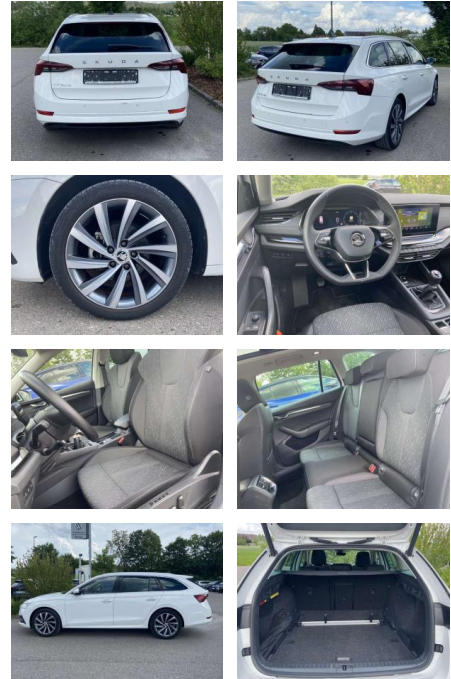

## Skoda Octavia Combi 1.5 TSI Style 18"+CANTON

SS00-048246 **Angebotsnr.:**

Erstzulassung:	Kilometer:	Farbe:	Leistung:	Kraftstoffart:
01.01.2021	26.682		110 kW / 150 PS	Benzin

**PREIS**  
**28.260 €**

**FINANZIERUNGSBEISPIEL**  
Laufzeit: 72 Monate      Anzahlung: 25 %  
Basis-Finanzierung:\*      Mtl. Rate:  
Zielraten-Finanzierung:\*\* **239 €**