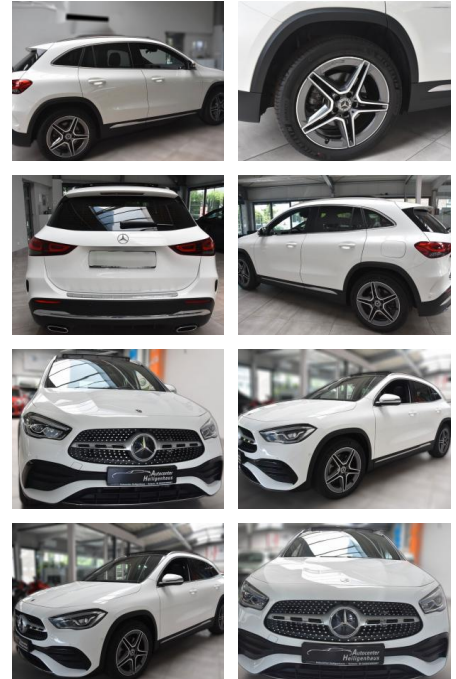

AH78-3524 **Angebotsnr.:**

Erstzulassung:	Kilometer:	Farbe:	Leistung:	Kraftstoffart:
16.11.2022	35.241	Diverse	140 kW / 190 PS	Diesel

PREIS
43.110 €

FINANZIERUNGSBEISPIEL
Laufzeit: 72 Monate Anzahlung: 25 %
Basis-Finanzierung:* Mtl. Rate:
Zielraten-Finanzierung:** **365 €**