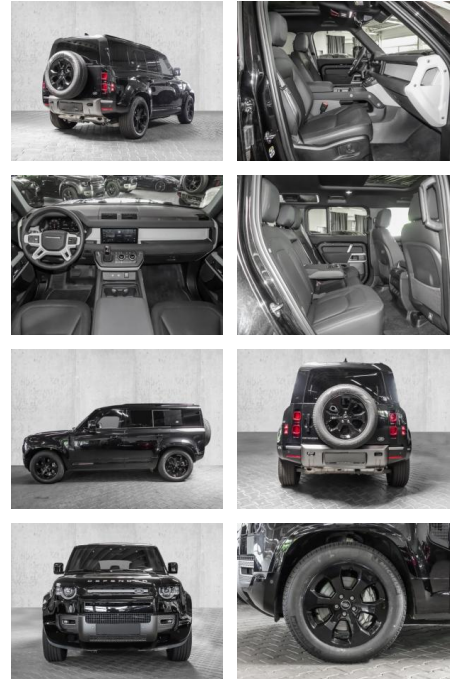

MA05-2573-24 Angebotsnr.:

| Erstzulassung: | Kilometer: | Farbe: | Leistung: | Kraftstoffart: |
|----------------|------------|---------|-----------------|----------------|
| 01.11.2023 | 26.040 | Schwarz | 294 kW / 400 PS | Benzin |