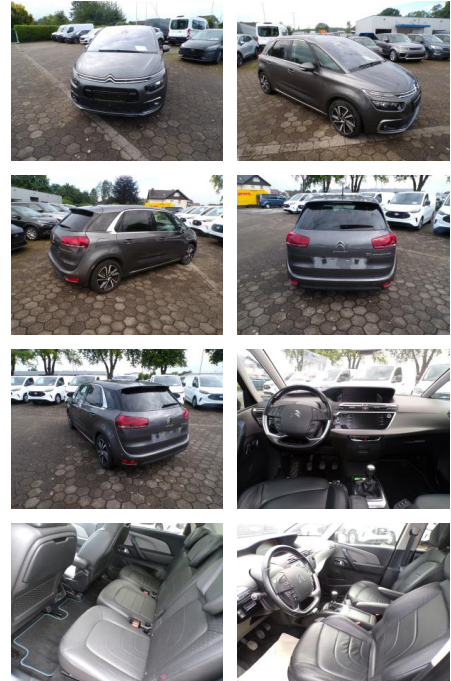

Citroën C4 SpaceTourer Shine + Xenon + Panoram...

AW16-J685021Angebotsnr.:

Erstzulassung:	Kilometer:	Farbe:	Leistung:	Kraftstoffart:
31.07.2018	86.400	Grau	96 kW / 131 PS	Benzin

PREIS
14.590 €

FINANZIERUNGSBEISPIEL