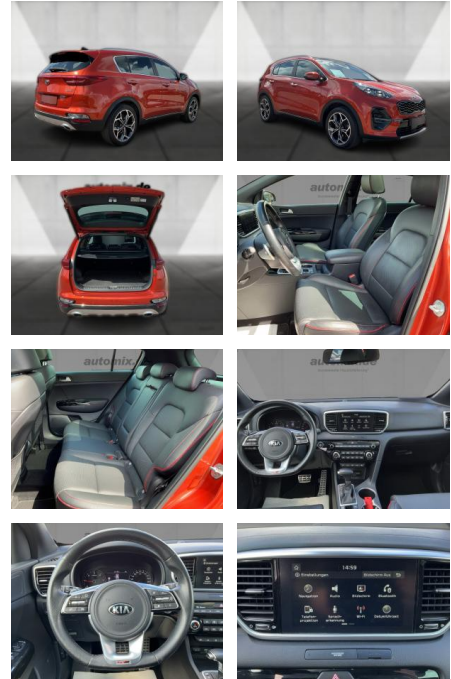

Ihr Ansprechpartner

Frau Saskia Sibbing
E-Mail: sibbing@autohaus-wallmeier.com
Telefon: 02565 4058492

Wallmeier Selected
Gronauer Str.182 - 48599 Gronau - Tel.: 02562 / 9924240

Kia Sportage GT Line 4WD Pano Navi LED SHZ

WA00-30270 **Angebotsnr.:**

Erstzulassung:	Kilometer:	Farbe:	Leistung:	Kraftstoffart:
01.03.2020	45.970	Orange	136 kW / 185 PS	Diesel

PREIS
27.950 €

FINANZIERUNGSBEISPIEL

Laufzeit: 72 Monate   Anzahlung: 25 %
Basis-Finanzierung:*   Mtl. Rate:
Zielraten-Finanzierung:** **237 €**

* Basisfinanzierung: Anzahlung: 6.988 Euro, Laufzeit: 72 Monate, Nettodarlehen: 20.963 Euro, Gesamtbetrag: 32.975 Euro, Zinssätze: 7.71% Sollz. (gebunden), 7.99% eff.
** Zielratenfinanzierung: Anzahlung: 6.988 Euro, Laufzeit: 72 Monate, Nettodarlehen: 20.963 Euro, Zielrate: 13.975 Euro, Gesamtbetrag: 34.929 Euro, Zinssätze: 7.71% Sollz. (gebunden), 7.99% eff.,

Vermittlung für: Santander Consumer Bank
Repräsentatives Beispiel gem. § 17 Abs. 4 PAngV. Diese Finanzierungsangebote sind Beispiele. Gerne ermitteln wir für Sie Ihr individuelles Angebot.

Ausstattung

Sicherheit

- PDC Park Distance Control hinten
- Anti-Blockiersystem ABS
- Antischlupfregelung ASC+T
- elektronische Stabilitätskontrolle (ESP / DSP)
- Servolenkung
- Regensensor
- Wegfahrsperre
- Kindersitzbefestigung
- Allrad
- PDC Park Distance Control vorne

Multimedia

- Radio
- el. Sitzverstellung
- Navigation mit Bildschirm
- MP3 Anschluss
- Bluetooth

Komfort

- Zentralverriegelung
- Bordcomputer

Interieur

- Multifunktionslenkrad
- el. Fensterheber
- Sitzheizung

Exterieur

- Leichtmetallfelgen
- metallic
- Schiebedach
- Nebelscheinwerfer
- Dachreling

Umwelt

- Partikelfilter

Weiteres

- Diesel

- Lichtsensor
- Panoramadach
- elektrische Aussenspiegel
- Start Stop Automatik
- Nichtraucher

STÄNDIG ÜBER 15.000 FAHRZEUGE IM BESTAND!