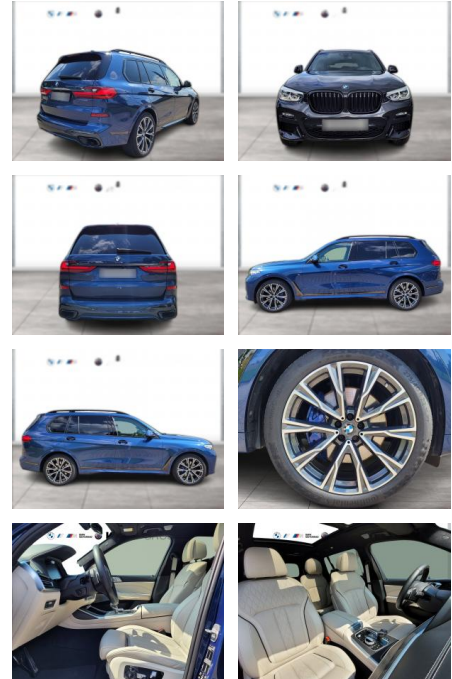

WG00-212742 Angebotsnr.:

Erstzulassung:	Kilometer:	Farbe:	Leistung:	Kraftstoffart:
01.02.2020	128.113	Blau	294 kW / 400 PS	Diesel

PREIS
67.010 €

FINANZIERUNGSBEISPIEL

Laufzeit: 72 Monate Anzahlung: 25 %
Basis-Finanzierung:* Mtl. Rate:
Zielraten-Finanzierung:** **568 €**