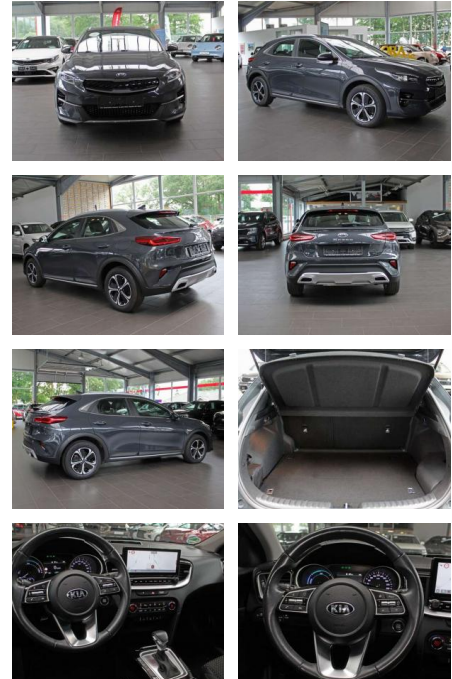

SA14-008526 **Angebotsnr.:**

Erstzulassung:	Kilometer:	Farbe:	Leistung:	Kraftstoffart:
01.11.2020	54.050	Grau	104 kW / 141 PS	Benzin

PREIS
21.790 €

FINANZIERUNGSBEISPIEL
Laufzeit: 72 Monate Anzahlung: 25 %
Basis-Finanzierung:* Mtl. Rate:
Zielraten-Finanzierung:** **185 €**