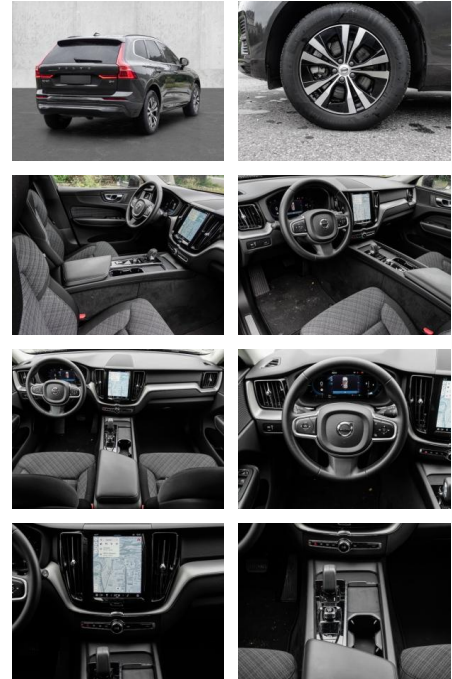

Ihr Ansprechpartner

Herr Jonas Wallmeier

E-Mail: j.wallmeier@autohaus-wallmeier.com
Telefon: 02562 9924240

Wallmeier Selected
Gronauer Str.182 - 48599 Gronau - Tel.: 02562 / 9924240

Volvo XC60 Momentum Pro 2WD B4 Diesel EU6d

MA05-2705-24 Angebotsnr.:

Erstzulassung:	Kilometer:	Farbe:	Leistung:	Kraftstoffart:
01.03.2022	26.704	Grau	145 kW / 197 PS	Diesel

PREIS
37.760 €

FINANZIERUNGSBEISPIEL

Laufzeit: 72 Monate   Anzahlung: 25 %
Basis-Finanzierung:*   Mtl. Rate:
Zielraten-Finanzierung:** **320 €**

* Basisfinanzierung: Anzahlung: 9.440 Euro, Laufzeit: 72 Monate, Nettodarlehen: 28.320 Euro, Gesamtbetrag: 44.548 Euro, Zinssätze: 7.71% Sollz. (gebunden), 7.99% eff.
** Zielratenfinanzierung: Anzahlung: 9.440 Euro, Laufzeit: 72 Monate, Nettodarlehen: 28.320 Euro, Zielrate: 18.880 Euro, Gesamtbetrag: 47.188 Euro, Zinssätze: 7.71% Sollz. (gebunden), 7.99% eff.,

Vermittlung für: Santander Consumer Bank
Repräsentatives Beispiel gem. § 17 Abs. 4 PAngV. Diese Finanzierungsangebote sind Beispiele. Gerne ermitteln wir für Sie Ihr individuelles Angebot.

Ausstattung

Sicherheit

- Anti-Blockiersystem ABS
- Antischlupfregelung ASC+T
- elektronische Stabilitätskontrolle (ESP / DSP)
- Servolenkung
- Regensensor
- Wegfahrsperrung
- Kindersitzbefestigung
- **ABS**
- Airbag
- Beifahrer-Airbag
- Wegfahrsperrung
- Seitenairbags
- ESP
- Reifendruckkontrolle
- Traktionskontrolle
- Kopfairbag
- Knieairbag
- Kindersitzbefestigung
- Pannenset

• Entertainment: Soundsystem

- Radio
- USB-Anschluss
- MP3
- DAB
- Induktionsladen für Smartphones

Multimedia

- Radio
- MP3 Anschluss

Komfort

- Zentralverriegelung
- Bordcomputer
- **Servolenkung**
- Zentralverriegelung
- Elektrischer Fensterheber
- Sitzheizung
- Elektrische Aussenspiegel
- Teilbare Rückbanklehne

- Tempomat
- Multifunktionslenkrad
- Keyless Go Startfunktion
- Innenspiegel autom. abblendbar
- Mittelarmlehne
- Innenraumfilter
- Lenksäule einstellbar
- Elektrische Heckklappe
- Beheizbare Frontscheibe
- Keyless Entry
- Lordosenstütze
- Geschwindigkeitsbegrenzungsanlage
- Klimaautomatik-2-Zonen
- Funkfernbedienung
- **Sicht: LED-Hauptscheinwerfer**
- LED-Tagfahrlicht
- Nebelscheinwerfer
- Aussenspiegel beheizbar
- Privacyverglasung

STÄNDIG ÜBER 15.000 FAHRZEUGE IM BESTAND!