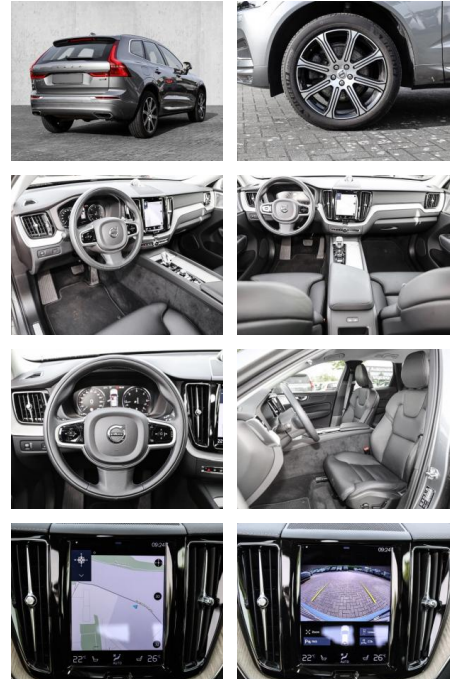

MA05-2652-24 Angebotsnr.:

Erstzulassung:	Kilometer:	Farbe:	Leistung:	Kraftstoffart:
01.12.2020	27.684	Grau	145 kW / 197 PS	Diesel

PREIS
41.250 €

FINANZIERUNGSBEISPIEL
Laufzeit: 72 Monate Anzahlung: 25 %
Basis-Finanzierung:* Mtl. Rate:
Zielraten-Finanzierung:** **349 €**