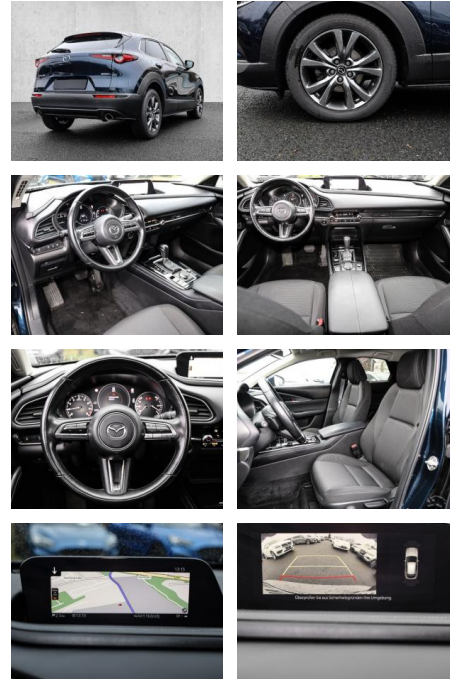

Ihr Ansprechpartner

Frau Saskia Sibbing
E-Mail: sibbing@autohaus-wallmeier.com
Telefon: 02565 4058492

Wallmeier Selected
Gronauer Str.182 - 48599 Gronau - Tel.: 02562 / 9924240

Mazda CX-30 Selection 2WD 2.0 SKYACTIV-X M

MA05-2758-24 Angebotsnr.:

Erstzulassung:	Kilometer:	Farbe:	Leistung:	Kraftstoffart:
01.04.2022	72.876	Blau	137 kW / 186 PS	Benzin

PREIS
27.960 €

FINANZIERUNGSBEISPIEL
Laufzeit: 72 Monate   Anzahlung: 25 %
Basis-Finanzierung:*   Mtl. Rate:
Zielraten-Finanzierung:** **237 €**

* Basisfinanzierung: Anzahlung: 6.990 Euro, Laufzeit: 72 Monate, Nettodarlehen: 20.970 Euro, Gesamtbetrag: 32.987 Euro, Zinssätze: 7.71% Sollz. (gebunden), 7.99% eff.
** Zielratenfinanzierung: Anzahlung: 6.990 Euro, Laufzeit: 72 Monate, Nettodarlehen: 20.970 Euro, Zielrate: 13.980 Euro, Gesamtbetrag: 34.941 Euro, Zinssätze: 7.71% Sollz. (gebunden), 7.99% eff.,

Vermittlung für: Santander Consumer Bank
Repräsentatives Beispiel gem. § 17 Abs. 4 PAngV. Diese Finanzierungsangebote sind Beispiele. Gerne ermitteln wir für Sie Ihr individuelles Angebot.

Ausstattung

Sicherheit

- PDC Park Distance Control hinten
- Anti-Blockiersystem ABS
- Antischlupfregelung ASC+T
- elektronische Stabilitätskontrolle (ESP / DSP)
- Servolenkung
- Regensensor
- Wegfahrsperre
- Kindersitzbefestigung
- PDC Park Distance Control vorne
- **ABS**
- Airbag
- Beifahrer-Airbag
- Wegfahrsperre
- Seitenairbags
- Alarmanlage
- ESP
- Antriebsschlupfregelung
- Reifendruckkontrolle
- Traktionskontrolle

- Kopfairbag
- Knieairbag
- Kindersitzbefestigung
- Notrufsystem
- Pannenset
- **Entertainment: Navigationssystem**
- Radio
- Telefonvorbereitung
- USB-Anschluss
- MP3
- Bluetooth
- Freisprecheinrichtung
- Apple CarPlay
- Android Auto
- Sprachsteuerung
- DAB
- Musikstreaming
- •

Multimedia

- Radio

- Navigation mit Bildschirm
- MP3 Anschluss
- Head UP Display
- Bluetooth

Komfort

- Zentralverriegelung
- Bordcomputer
- **Klimaautomatik**
- Servolenkung
- Zentralverriegelung
- Elektrischer Fensterheber
- Sitzheizung
- Elektrische Aussenspiegel
- Teilbare Ruesitzlehne
- Tempomat
- Multifunktionslenkrad
- Keyless Go Startfunktion
- Innenspiegel autom. abblendbar
- Lenksaeule einstellbar
- ParkDistanceControl vorne und hinten

STÄNDIG ÜBER 15.000 FAHRZEUGE IM BESTAND!