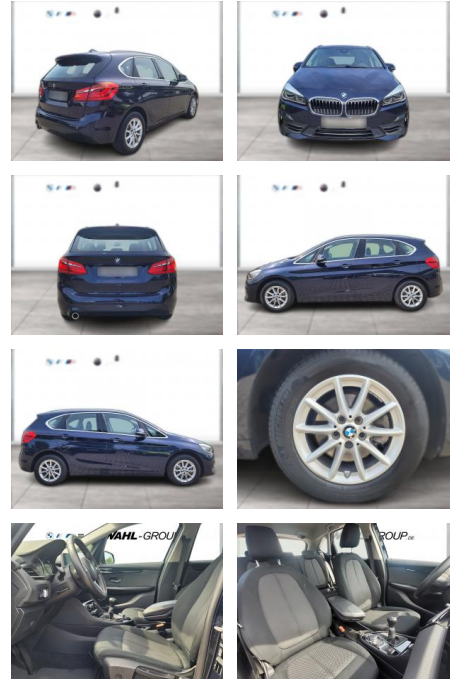

## BMW 218i Active Tourer AHK Navi M-Lenkr LED

WG00-200687 Angebotsnr.:

Erstzulassung:	Kilometer:	Farbe:	Leistung:	Kraftstoffart:
01.01.2019	71.860	Blau	103 kW / 140 PS	Benzin

**PREIS**  
**17.650 €**

**FINANZIERUNGSBEISPIEL**  
Laufzeit: 72 Monate      Anzahlung: 25 %  
Basis-Finanzierung:\*      Mtl. Rate:  
Zielraten-Finanzierung:\*\* **1149 €**