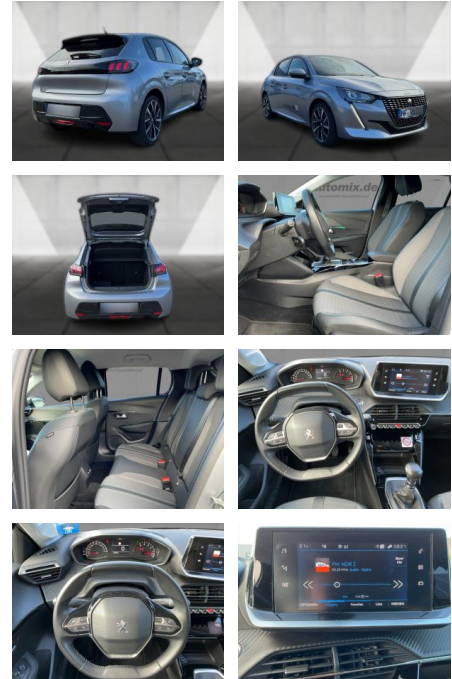

Ihr Ansprechpartner

Herr Jonas Wallmeier

E-Mail: j.wallmeier@autohaus-wallmeier.com
Telefon: 02562 9924240

Wallmeier Selected
Gronauer Str.182 - 48599 Gronau - Tel.: 02562 / 9924240

Peugeot 208 ,LED,Navi,SHZ,SpurH,PDC,T-Leder,Temp

WA00-30286 **Angebotsnr.:**

Erstzulassung:	Kilometer:	Farbe:	Leistung:	Kraftstoffart:
01.12.2020	51.409	Grau	75 kW / 102 PS	Diesel

PREIS	FINANZIERUNGSBEISPIEL	
16.510 €	Laufzeit: 72 Monate Anzahlung: 25 % Basis-Finanzierung:* Mtl. Rate: Zielraten-Finanzierung:** 140 €	* Basisfinanzierung: Anzahlung: 4.128 Euro, Laufzeit: 72 Monate, Nettodarlehen: 12.383 Euro, Gesamtbetrag: 19.479 Euro, Zinssätze: 7.71% Sollz. (gebunden), 7.99% eff. ** Zielratenfinanzierung: Anzahlung: 4.128 Euro, Laufzeit: 72 Monate, Nettodarlehen: 12.383 Euro, Zielrate: 8.255 Euro, Gesamtbetrag: 20.633 Euro, Zinssätze: 7.71% Sollz. (gebunden), 7.99% eff., Vermittlung für: Santander Consumer Bank Repräsentatives Beispiel gem. § 17 Abs. 4 PAngV. Diese Finanzierungsangebote sind Beispiele. Gerne ermitteln wir für Sie Ihr individuelles Angebot.

Ausstattung

Sicherheit

- PDC Park Distance Control hinten
- Anti-Blockiersystem ABS
- Antischlupfregelung ASC+T
- elektronische Stabilitätskontrolle (ESP / DSP)
- Servolenkung
- Regensensor
- Wegfahrsperre
- Kindersitzbefestigung
- PDC Park Distance Control vorne

Multimedia

- Radio
- CD Radio
- Navigation mit Bildschirm
- MP3 Anschluss
- Bluetooth

Komfort

- Zentralverriegelung

- Bordcomputer

Interieur

- Multifunktionslenkrad
- el. Fensterheber
- Sitzheizung

Exterieur

- Leichtmetallfelgen
- metallic

Umwelt

- Partikelfilter

Weiteres

- Diesel
- Lichtsensor
- elektrische Aussenspiegel
- Start Stop Automatik
- Nichtraucher

STÄNDIG ÜBER 15.000 FAHRZEUGE IM BESTAND!