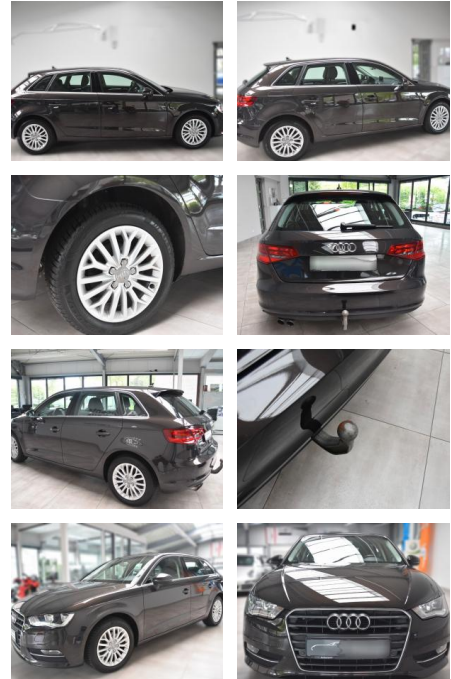

Ihr Ansprechpartner

Frau Saskia Sibbing
E-Mail: sibbing@autohaus-wallmeier.com
Telefon: 02565 4058492

Wallmeier Selected
Gronauer Str.182 - 48599 Gronau - Tel.: 02562 / 9924240

Audi A3 Sportback Panorama Klimaaut.

AH78-3557 **Angebotsnr.:**

VERKAUFT

Erstzulassung:	Kilometer:	Farbe:	Leistung:	Kraftstoffart:
05.08.2013	97.348	Diverse	90 kW / 122 PS	Benzin

PREIS
12.720 €

FINANZIERUNGSBEISPIEL
Laufzeit: 72 Monate Anzahlung: 25 %
Basis-Finanzierung:* Mtl. Rate:
Zielraten-Finanzierung:** **108 €**