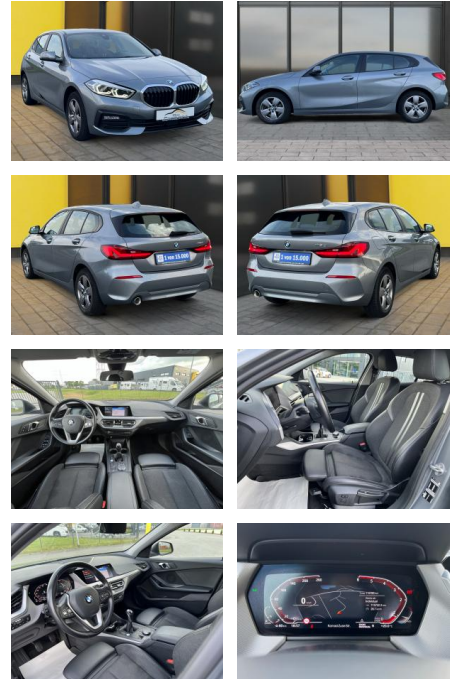

## BMW 116d+LED+PDC+Werksgarantie+Live Cockpit

AB19-NB3-114Angebotsnr.:

Erstzulassung:	Kilometer:	Farbe:	Leistung:	Kraftstoffart:
08.04.2022	113.000	Grau	85 kW / 116 PS	Diesel

**PREIS**  
**19.740 €**

**FINANZIERUNGSBEISPIEL**  
Laufzeit: 72 Monate      Anzahlung: 25 %  
Basis-Finanzierung:\*      Mtl. Rate:  
Zielraten-Finanzierung:\*\* **167 €**