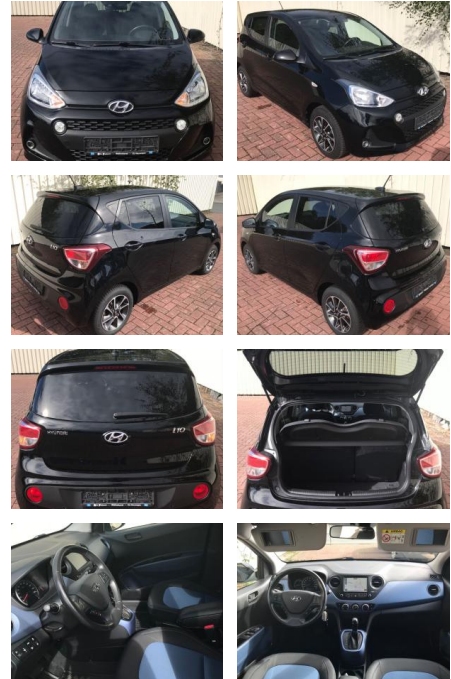

## Hyundai i10 1.0 Passion

AP19-15444 **Angebotsnr.:**

Erstzulassung:	Kilometer:	Farbe:	Leistung:	Kraftstoffart:	Verbr. komb.	CO2-Emission	CO2-Klasse (WLTP)
26.09.2017	67.264	Diverse	49 kW / 67 PS	Benzin	5,8 l/100km	134 g/km	