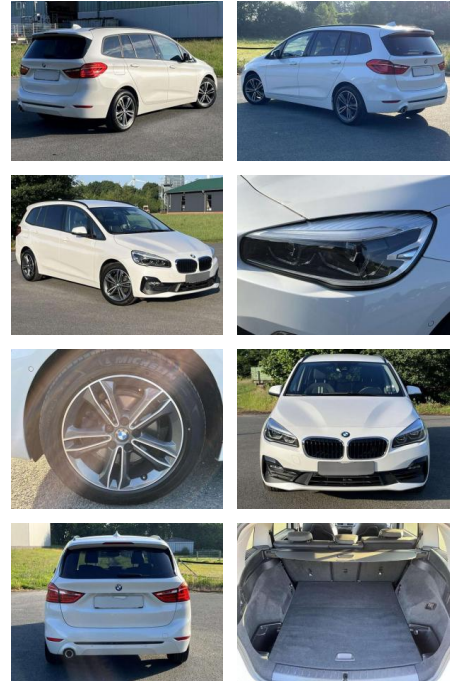

## BMW 216 Sport Line\*Led\*Navi Klima Navi

KB06-86451 **Angebotsnr.:**

Erstzulassung:	Kilometer:	Farbe:	Leistung:	Kraftstoffart:
01.12.2018	79.987	Weiß	80 kW / 109 PS	Benzin

**PREIS**  
**16.930 €**

**FINANZIERUNGSBEISPIEL**  
Laufzeit: 72 Monate      Anzahlung: 25 %  
Basis-Finanzierung:\*      Mtl. Rate:  
Zielraten-Finanzierung:\*\* **143 €**