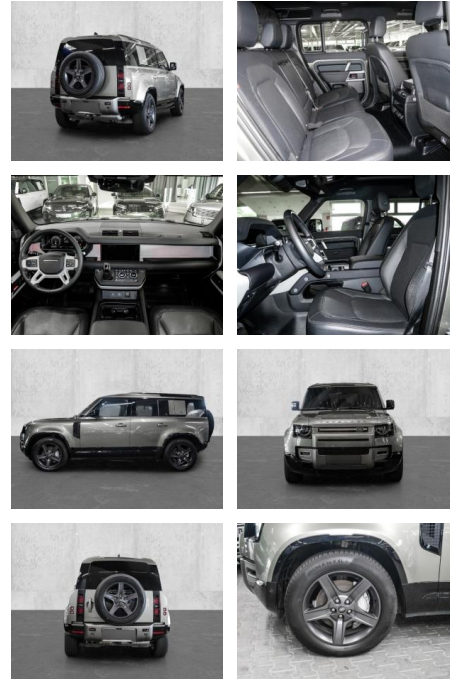

MA05-2790-24 Angebotsnr.:

Erstzulassung:	Kilometer:	Farbe:	Leistung:	Kraftstoffart:
01.10.2023	28.160	Grün	221 kW / 300 PS	Diesel

PREIS
84.510 €

FINANZIERUNGSBEISPIEL
Laufzeit: 72 Monate Anzahlung: 25 %
Basis-Finanzierung:* Mtl. Rate:
Zielraten-Finanzierung:** **716 €**