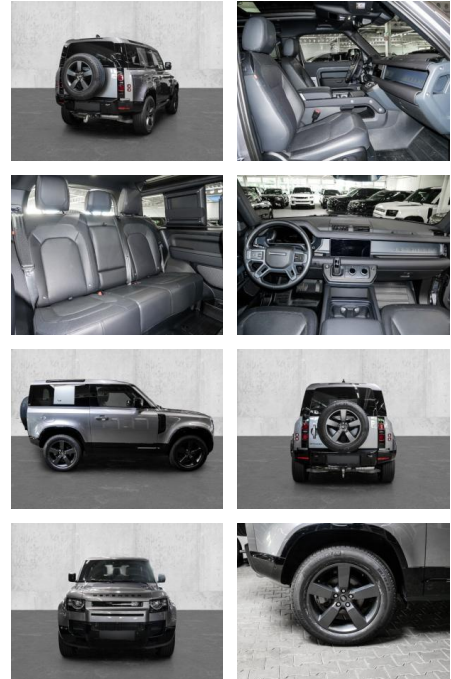

## Land Rover Defender 90 X-Dynamic SE D250

MA05-2661-24 Angebotsnr.:

Erstzulassung:	Kilometer:	Farbe:	Leistung:	Kraftstoffart:
01.10.2023	23.170	Grau	183 kW / 249 PS	Diesel

**PREIS**  
**80.820 €**

**FINANZIERUNGSBEISPIEL**  
Laufzeit: 72 Monate      Anzahlung: 25 %  
Basis-Finanzierung:\*      Mtl. Rate:  
Zielraten-Finanzierung:\*\* **684 €**