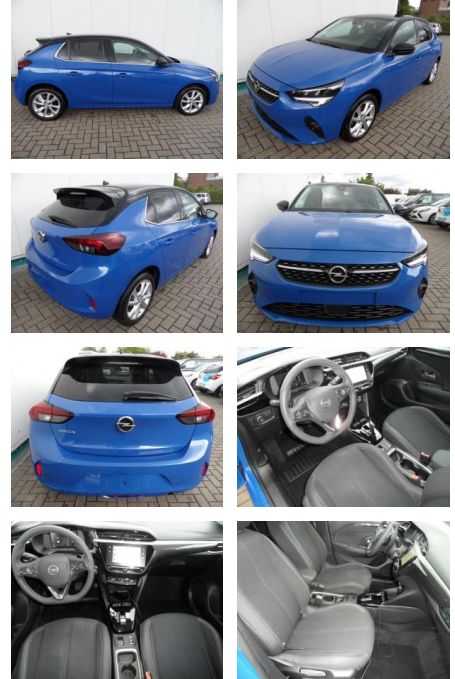

## Opel Corsa 1,2 Elegance+Sitzhzg+Kamera+LED

BA17-13548 **Angebotsnr.:**

Erstzulassung:	Kilometer:	Farbe:	Leistung:	Kraftstoffart:
27.02.2023	26.200	Diverse	74 kW / 101 PS	Benzin

**PREIS**  
**18.100 €**