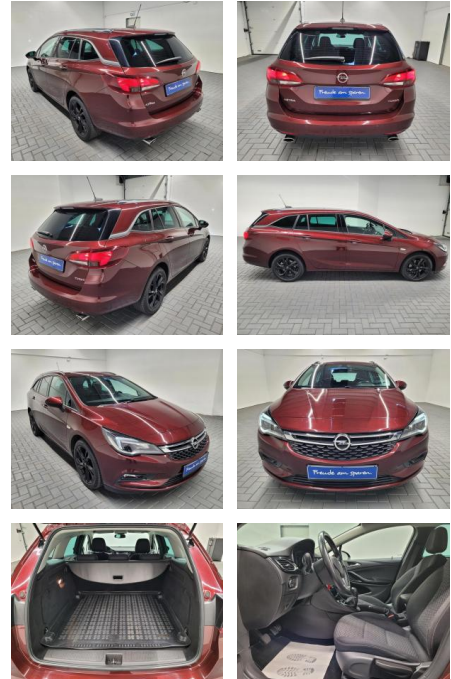

AM35-26140 **Angebotsnr.:**

Erstzulassung:	Kilometer:	Farbe:	Leistung:	Kraftstoffart:
16.05.2018	103.100		147 kW / 200 PS	Benzin

PREIS
18.340 €

FINANZIERUNGSBEISPIEL
Laufzeit: 72 Monate Anzahlung: 25 %
Basis-Finanzierung:* Mtl. Rate:
Zielraten-Finanzierung:** **155 €**