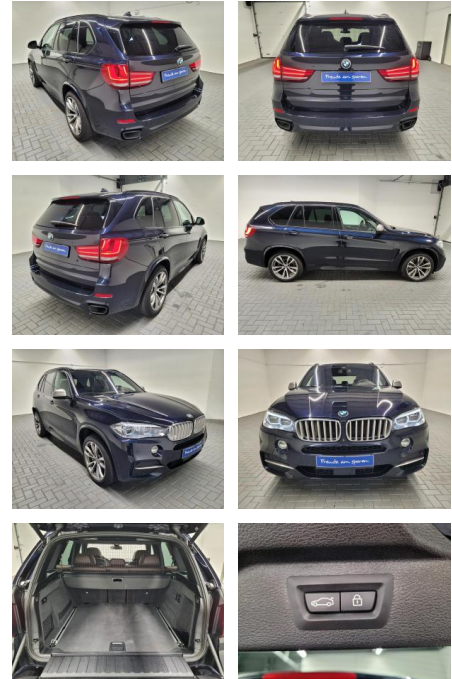

AM35-26193 **Angebotsnr.:**

Erstzulassung:	Kilometer:	Farbe:	Leistung:	Kraftstoffart:
22.06.2017	136.600		280 kW / 381 PS	Diesel

PREIS
45.920 €

FINANZIERUNGSBEISPIEL
Laufzeit: 72 Monate Anzahlung: 25 %
Basis-Finanzierung:* Mtl. Rate:
Zielraten-Finanzierung:** **389 €**